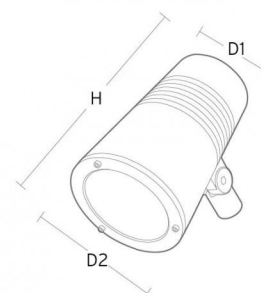

## Source lumineuse

Version:	27°
Type de source lumineuse:	LED
Wattage:	41W
System wattage:	41.0W
Luminous flux:	3710lm
Efficacité:	91 lm/W
Tension:	230V
Température des couleurs:	4000K
Rendu des couleurs (CRI):	Ra>80
Facteur MacAdams:	SDCM: 2
Durée de vie:	L90/B10>100,000
Light distribution:	Directe
Optique:	Réflecteur Diffus 27 dg.
Faisceau:	27°

## Montage/Connexion

Montage:	Pôle, mur, borne ou piquet de terre, Outdoor
Câble:	Cable 2x1mm <sup>2</sup> 10m
Wind projected area:	403cm <sup>2</sup> - Max 4 kg

## Dimensions (mm)

Hauteur (H):	268
Diameter (D):	180
Poids (brutto/netto):	4.8 / 4.6

## Emballage

Dimensions de l'emballage: 240 x 240 x 290

cd/klm

— C0/C180  
— C90/C270

5 7 0 3 8 2 1 1 7 2 7 9 0