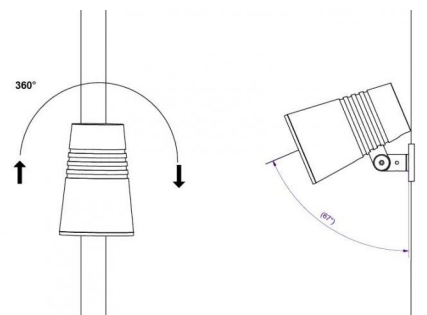

Emballage

Dimensions de l'emballage: 240 x 240 x 290

cd/klm

— C0/C180
— C90/C270

5 7 0 3 8 2 1 1 7 2 7 9 0