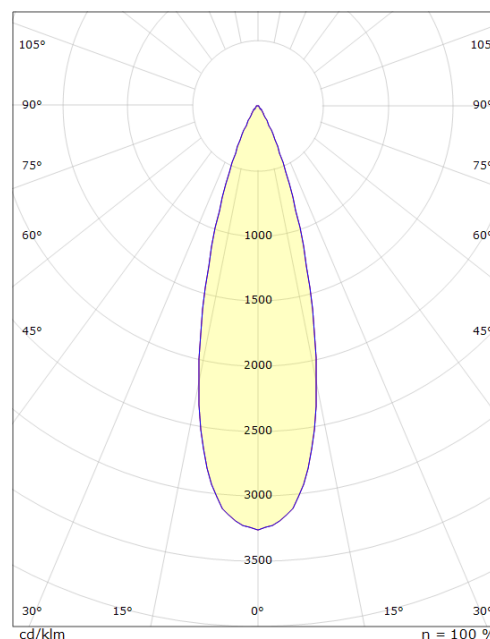

Emballage

Dimensions de l'emballage: 240 x 240 x 290

cd/klm

— C0/C180
— C90/C270

5 7 0 3 8 2 1 1 7 2 7 9 0