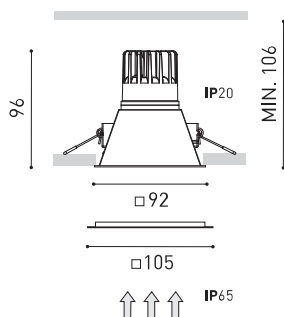

DIMENSIONS

ACCESSOIRES

ADD-ON BEZEL

TROPHÉES

Nom	SWAP IP65 SQUARE 7W DIM DALI/PUSH 2700K W
Référence	A2543230W65
Couleur	Blanc Mat
RAL	Couleur de masse similaire à RAL 9010
Catégorie	CEILING RECESSED

Type	LED
Flux lumineux brut	910 lm
Température de couleur	2700 K
Stabilité chromatique	MacAdam Step 2
Indice de reproduction chromatique	CRI > 90
Puissance	7 W
Courant	200 mA
Efficacité	130 lm/W
Durée de vie de la LED	L80B10 > 60.000h

D'AUTRES DONNÉES

Étanchéité	IP65
Contrôle sans fil	Veuillez consulter
Alimentation d'urgence	Veuillez consulter
Résistance aux chocs	IK07
Dimensions d'encastrement	85 x 85 mm
Poids	250 g
Poids avec emballage	297,5 g
Dimensions de l'emballage	147 x 132 x 134 mm
Unités par emballage	1
Matériaux	Aluminium / Polycarbonate
Test de fil incandescent	850°C