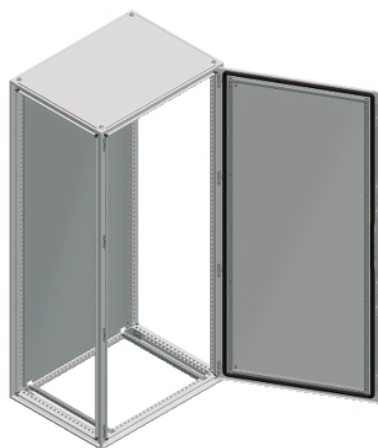

Fiche produit

Caractéristiques

NSYSF201080

Spacial SF - cellule - 1 porte - sans châssis -
assemblé - 2000x1000x800mm

Principales

Gamme	Spacial
Extended range	Spacial SF
Application	Polyvalent
Type de produit ou équipement	Enveloppe juxtaposable
Hauteur nominale de l'enveloppe	2000 mm
Largeur nominale de l'enveloppe	1000 mm
Profondeur nominale de l'enveloppe	800 mm
Installation du coffret	Posé au sol
Composition de l'appareil	2 rails coulissants 4 support de platine de montage 1 structure 1 porte 1 système de verrouillage à poignée: porte 1 panneau arrière 1 toit

Complémentaires

Type de structure	Panneaux et portes intégrés à la structure Montants verticaux reliés aux cadres supérieur et inférieur Formé à partir d'une section unique Structure perforée avec pas de 25 mm
Type de porte	Pleine avant
Nombre de portes	Avant: 1 porte(s)
Ouverture de porte	Réversible (120 °)
Type de verrou	Serrure à 4 points, poignée avec insert à double barre 5 mm porte avant
Type de châssis plein	Sans châssis plein
Type de plaque passe-câbles	Sans plaque presse-étoupe
Accessibilité	Arrière Avant Côtés du boîtier
Pièces amovibles	Porte par vis charnière Panneau arrière par vis Toit par vis Support de platine de montage par vis Rail coulissant par vis
Matière	Encadrement: acier galvanisé Montants: acier galvanisé Porte: tôle d'acier Panneaux: tôle d'acier Charnière: zamak Poignée: polyamide 6 avec 30 % de fibre de verre
Finition de surface	Poudre époxy-polyester
Couleur	Enveloppe: gris (RAL 7035) Poignée: noir (RAL 9005)
Poids du produit	134,62 kg