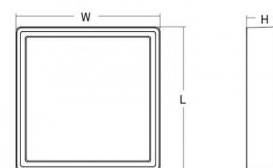

Source lumineuse

Version:	Capteur
Type de source lumineuse:	LED
Wattage:	21W
System wattage:	21.0W
Luminous flux:	1980lm
Efficacité:	95 lm/W
Tension:	230V
Température des couleurs:	3000K
Rendu des couleurs (CRI):	Ra>80
Facteur MacAdams:	SDCM: 3
Durée de vie:	L80/B20>50,000
Light distribution:	Directe
Optique:	Plastic Opal
Faisceau:	110°