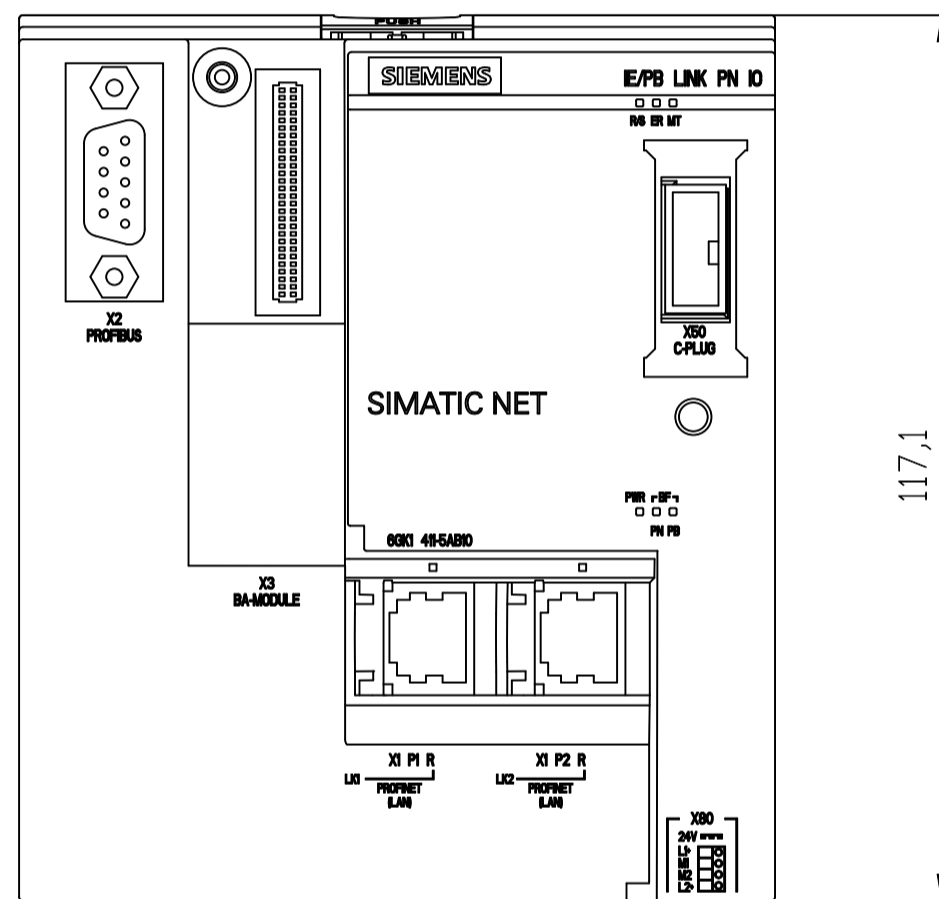

Unten offen / Bottom open

Unten / Bottom

Vorne offen / Front open

Vorne / Front

Links / Left

Oben offen / Top open

Oben / Top

Alle Bemessungswerte sind in Millimeter (mm) angegeben.
All dimensions are in millimeters (mm).

SIEMENS	6GK14115AB10_001	
	Format / Size: DIN A2	Maßstab / Scale: 1:1