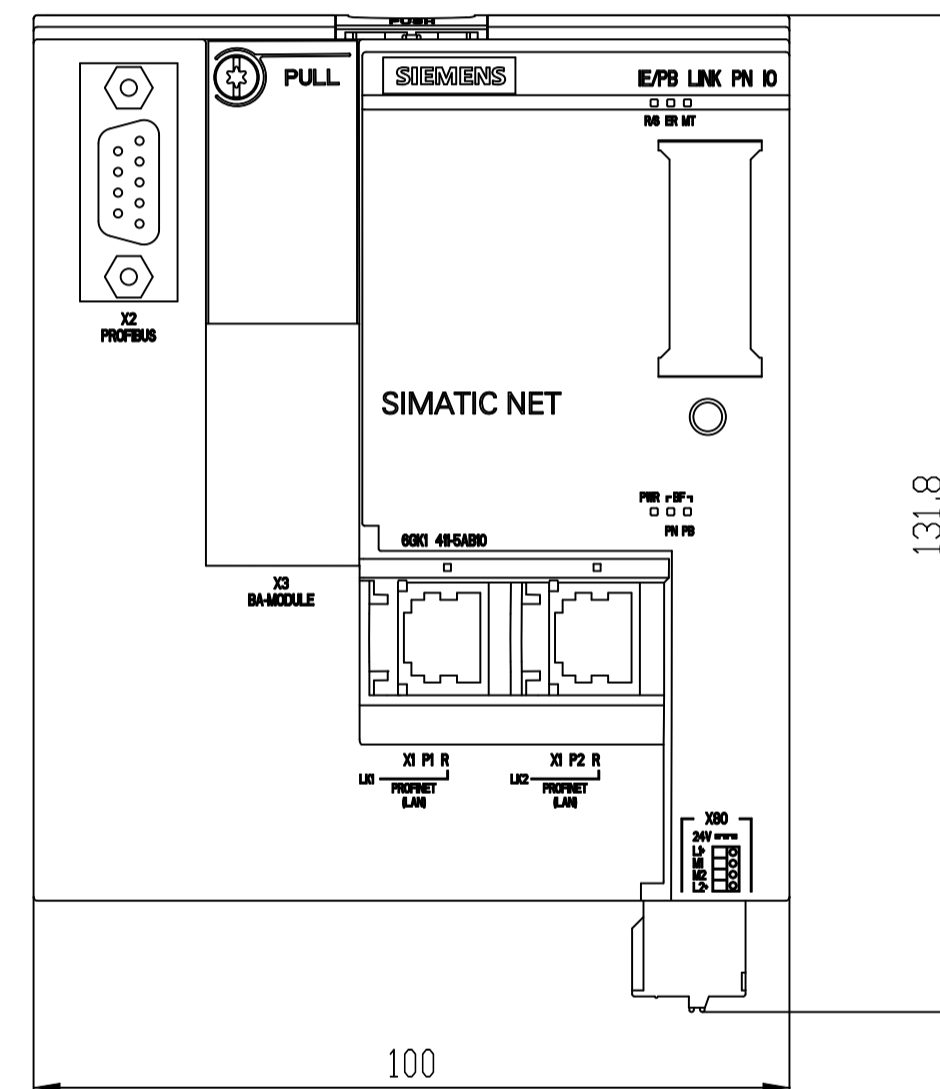

Unten offen / Bottom open

Unten / Bottom

Vorne offen / Front open

Vorne / Front

Links / Left

Oben offen / Top open

Oben / Top

Alle Bemessungswerte sind in Millimeter (mm) angegeben.
All dimensions are in millimeters (mm).

SIEMENS	6GK14115AB10_001	
	Format / Size: DIN A2	Maßstab / Scale: 1:1