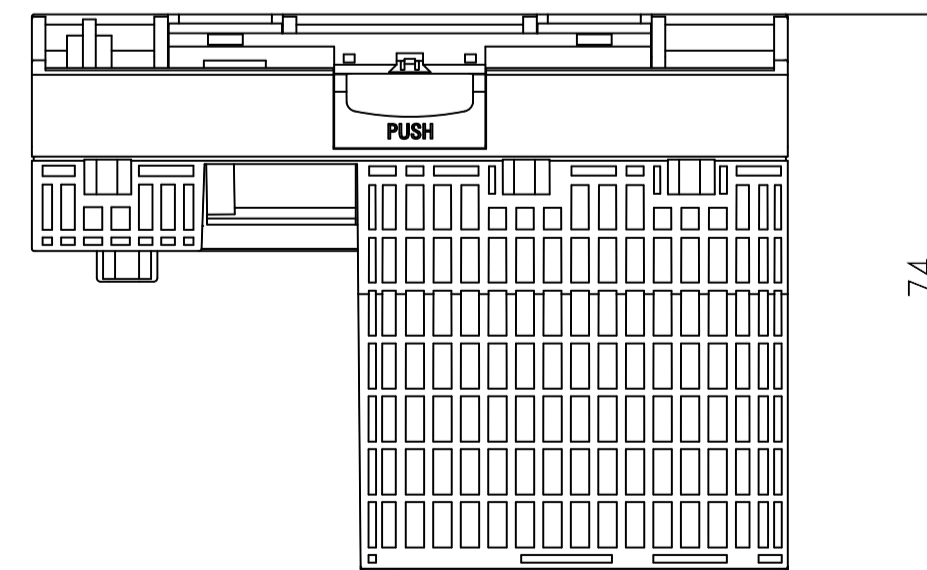

Unten offen / Bottom open

Unten / Bottom

Vorne offen / Front open

Vorne / Front

Links / Left

Oben offen / Top open

Oben / Top

Alle Bemessungswerte sind in Millimeter (mm) angegeben.
All dimensions are in millimeters (mm).

SIEMENS	6GK14115AB10_001	
	Format / Size: DIN A2	Maßstab / Scale: 1:1