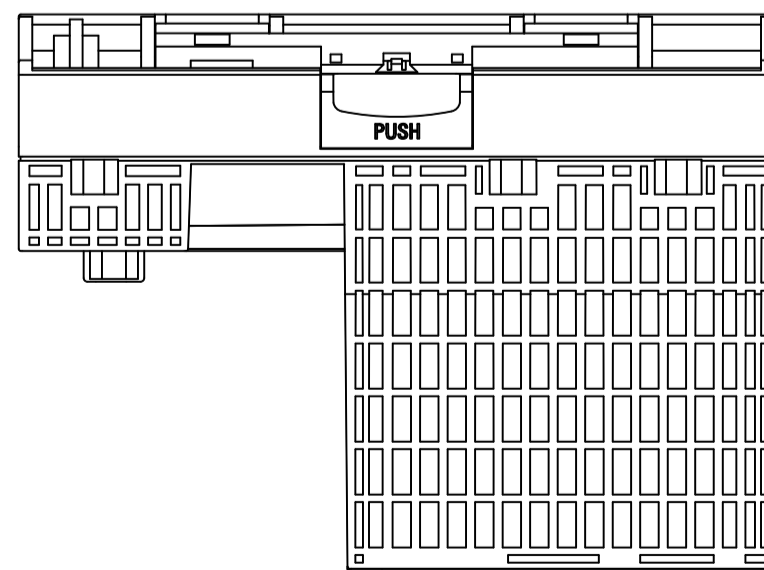

Unten offen / Bottom open

Unten / Bottom

Vorne offen / Front open

Vorne / Front

Links / Left

Oben offen / Top open

Oben / Top

Alle Bemessungswerte sind in Millimeter (mm) angegeben.
All dimensions are in millimeters (mm).

SIEMENS	6GK14115AB10_001	
	Format / Size: DIN A2	Maßstab / Scale: 1:1