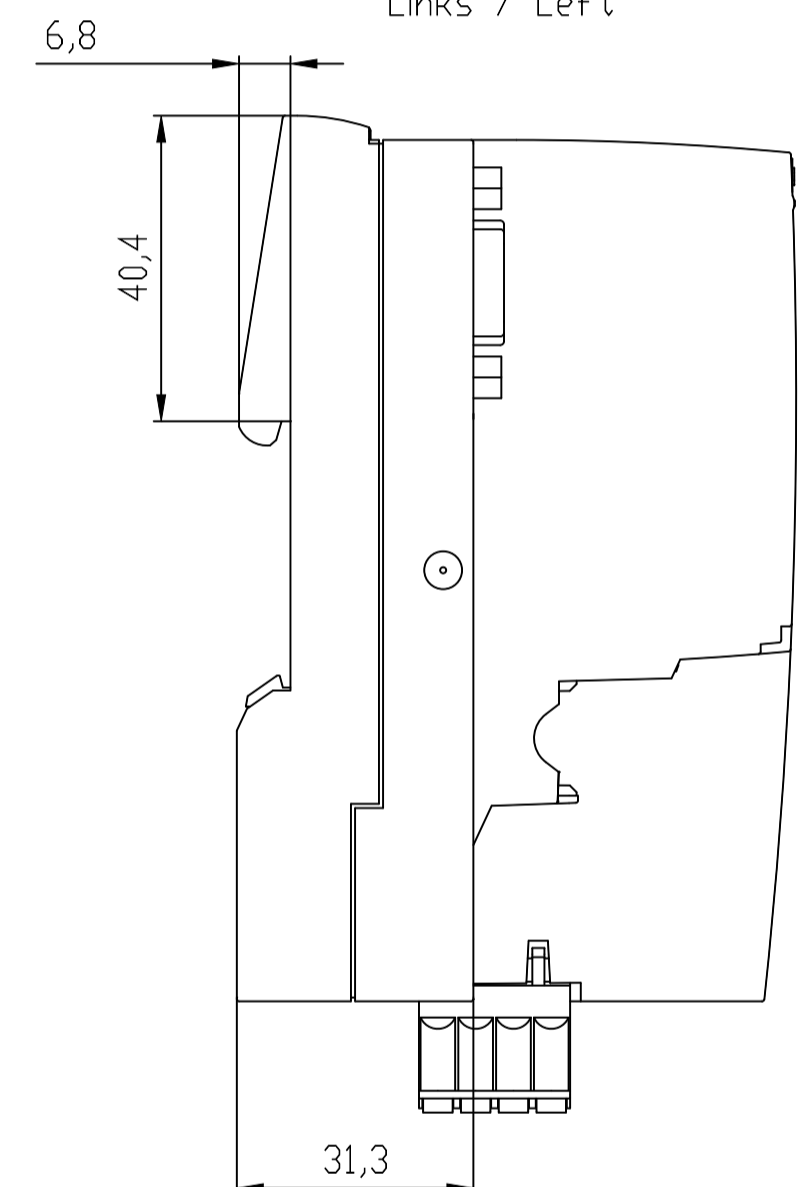

Unten offen / Bottom open

Unten / Bottom

Vorne offen / Front open

Vorne / Front

Links / Left

Oben offen / Top open

Oben / Top

Alle Bemessungswerte sind in Millimeter (mm) angegeben.
All dimensions are in millimeters (mm).

SIEMENS	6GK14115AB10_001	
	Format / Size: DIN A2	Maßstab / Scale: 1:1