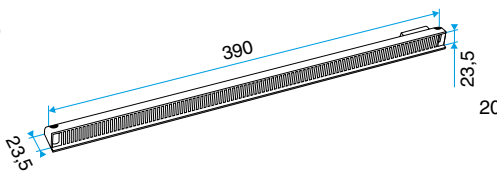

- existe en différents coloris.

Services associés

Garantie 2 ans

Données générales

Références	Matière de l'isolant	Couleur
11011416	-	Noir

Entrée d'air

11011416 Flasque long - Noir

Données dimensionnelles

Références	H (mm)	L (mm)	I (mm)
11011416	20	390	20

Auvent menuiserie L=390mm; Mini Auvent L=287mm

APP L= 390mm; Mini APP L=290mm

Flasque

Auvent limitant