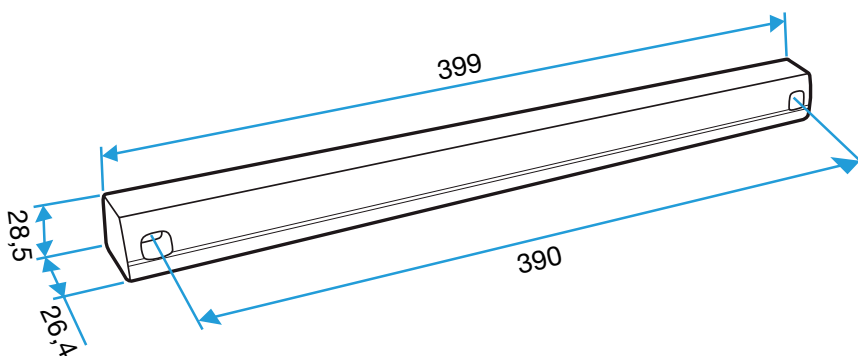

Domaines d'application

Habitat résidentiel collectif, Habitat résidentiel individuel, Neuf, Rénovation

Mise en oeuvre

- l'auvent menuiserie est placé du côté extérieur et vissé par 2 vis.

Caractéristiques principales

- existe en différents coloris.

Services associés

Garantie 2 ans

Données générales

Références	Matière de l'isolant	Couleur
11011416	-	Noir

Entrée d'air

11011416 Flasque long - Noir

Données dimensionnelles

Références	H (mm)	L (mm)	I (mm)
11011416	20	390	20

Auvent menuiserie L=390mm; Mini Auvent L=287mm

APP L= 390mm; Mini APP L=290mm

Flasque

Auvent limitant