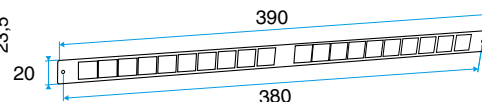

Domaines d'application

Habitat résidentiel collectif, Habitat résidentiel individuel, Neuf, Rénovation

Mise en oeuvre

- l'auvent menuiserie est placé du côté extérieur et vissé par 2 vis.

Caractéristiques principales

- existe en différents coloris.

Services associés

Garantie 2 ans

Données générales

Références	Matière de l'isolant	Couleur
11011416	-	Noir

Entrée d'air

11011416 Flasque long - Noir

Données dimensionnelles

Références	H (mm)	L (mm)	I (mm)
11011416	20	390	20

Auvent menuiserie L=390mm; Mini Auvent L=287mm

APP L= 390mm; Mini APP L=290mm

Flasque

Auvent limitant