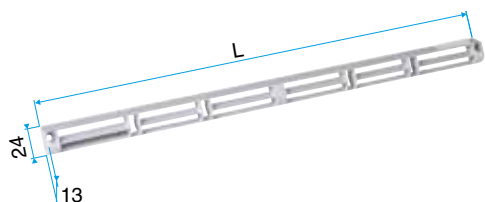

Entrée d'air

11011416

Flasque long - Noir

Auvent menuiserie et Mini Auvent

Description produit

- L'auvent menuiserie permet d'éviter la pénétration d'eau par l'entrée d'air, tout en assurant les performances aérauliques et acoustiques de celle-ci.
- L'APP et le Mini APP sont des auvents plus recouvrants assurant la fonction d'anti moustique. L'APP est adapté aux entrées d'air standards et le Mini APP est adapté aux petites entrées d'air (Mini EMMA et Mini EA).
- Le flasque long permet de remplacer l'auvent standard lorsque son encombrement ne convient pas (baie coulissante...)
- L'auvent limitant est recommandé pour les zones exposées au vent. Un volet à l'intérieur de l'auvent permet de limiter l'impact du vent et du débit insufflé.

Domaines d'application

Habitat résidentiel collectif, Habitat résidentiel individuel, Neuf, Rénovation

Mise en oeuvre

- l'auvent menuiserie est placé du côté extérieur et vissé par 2 vis.

Caractéristiques principales

- existe en différents coloris.

Services associés

Garantie 2 ans

Données générales

Références	Matière de l'isolant	Couleur
11011416	-	Noir

Entrée d'air

11011416 Flasque long - Noir

Données dimensionnelles

Références	H (mm)	L (mm)	I (mm)
11011416	20	390	20

Auvent menuiserie L=390mm; Mini Auvent L=287mm

APP L= 390mm; Mini APP L=290mm

Flasque

Auvent limitant