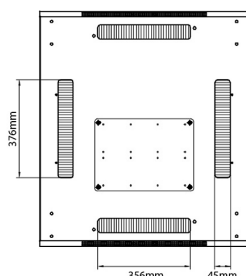

Référence du produit: 542-4286-GSBF-BK

profondeur	600 mm
dimension (modulaire)	482,6 mm (19 pouces)
nombre d'unités en hauteur (HE)	42
capacité de charge max.	800 kg
avec tôle de toit	oui
avec mise à la terre	oui
avec porte frontale	oui
matériau de la porte avant	verre
verrouillage de la porte avant	à un point
avec porte arrière	oui
matériau de la porte arrière	acier
verrouillage de la porte arrière	à un point
avec parois latérales	oui
avec gestion de câble vertical	oui
matériau	acier
finition de la surface	revêtement par poudre
couleur	noir
numéro RAL	9004
démontable	non
indice de protection (IP)	IP20

Environ CR800 Baie 42U 800x600 mm Porte en Verre (A) Porte en Acier (F), Deux Panneaux, Avant/M...

Référence du produit: 542-4286-GSBF-BK

Normes applicables

Norme	Détails
ANSI/EIA-310-E	La norme de l'association Electronic Industries Association pour l'espace horizontal, l'espace entre les orifices verticaux, l'ouverture de baie et la largeur du panneau avant.
BS EN 60297-3-100:2009	Structures mécaniques pour équipement électronique. Dimension de structures mécaniques des séries 482,6 mm (19 po) Dimensions de base des panneaux avant, sous-baies, châssis, baies et armoires
DIN 41494 Parties 1 et 7	Baies à montage sur panneau pour matériel électronique ; baies et panneaux, dimensions ; dimensions des armoires et séries de baies

Dessins de produits

Front

Side

Rear

Roof

Base

Base Cut Out Dimensions

580 mm Wide
by
276 mm Deep (600 mm deep rack)
476 mm Deep (800 mm deep rack)
676 mm Deep (1000 mm deep rack)