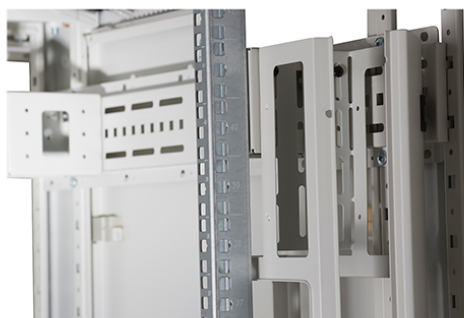

Steel rear door

High-density vertical cable management