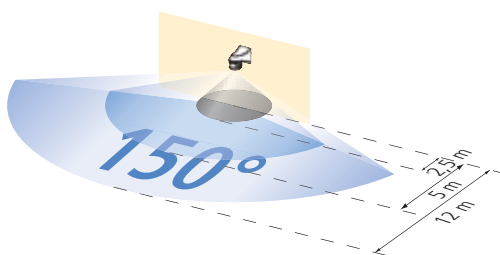

Zone de détection (Rond)