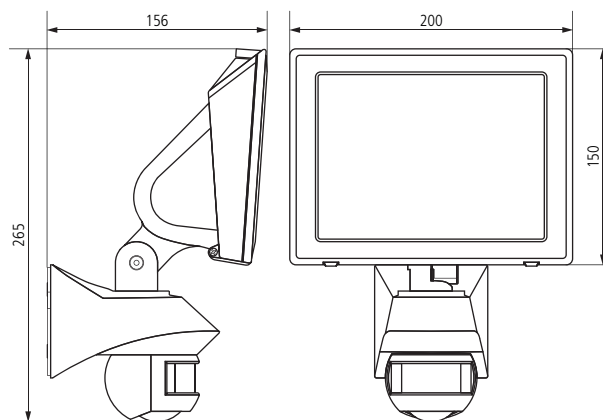

Zone de détection (Rond)

- Zone transversale
 - Zone frontale
 - Protection anti-reptation
- Hauteur de montage 2,5 m

Schémas de raccordement

Accessoires

- LUXA fixation d'angle noir
Détails ► Page 238
- LUXA fixation d'angle blanc
Détails ► Page 237
- Condensateur deparasitage
Détails ► Page 237

Dimensions

LUXA 102-150/150W

LUXA 102-150/500W

Détecteurs de mouvement – Montage en saillie

LUXA 102-140 LED 8W

LUXA 102-140 LED 16W

Description

Fonctions communes

- LED spot avec détecteur de mouvement (PIR)
- Pour l'extérieur
- Couverture angulaire 90°
- Commande automatique de l'éclairage en fonction de la présence et de la luminosité
- Spot pivotable à l'horizontale de ± 90°
- Protection anti-reptation complémentaire
- Tête de capteur pivotable à l'horizontale de ± 40° et inclinable vers le bas de 90°
- Éclairage seulement dépendante de la luminosité avec détecteur de mouvement inactif
- Mise en service immédiate possible grâce aux pré-réglages en usine
- Montage d'une seule main du socle
- Éléments de réglage protégés