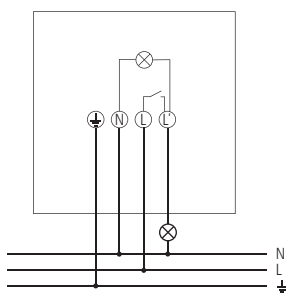

- Détecteur de mouvement (PIR)
- Pour l'extérieur
- Spot halogène intégré pour l'éclairage de surfaces importantes
- Couverture angulaire 150°
- Commande automatique de l'éclairage en fonction de la présence et de la luminosité
- Spot pivotable à l'horizontale de $\pm 45^\circ$, à la verticale de 60° vers le haut et de 20° vers le bas, avec fixation par vis
- Protection anti-reptation complémentaire
- Tête de capteur pivotable à l'horizontale de $\pm 90^\circ$ et inclinable vers le bas de 40° , pour une orientation toujours optimale
- Mise en service immédiate possible grâce aux pré-réglages en usine
- Montage d'une seule main du socle avec vis imperdables
- Éléments de réglage protégés
- Sortie de commutation Éclairage complémentaire (relais 230 V CA)
- Mesure de lumière mixte idéale pour commander des lampes fluorescentes, à incandescence et à halogène
- Spot intégré à un boîtier solide en aluminium moulé sous pression

Caractéristiques techniques

	LUXA 102-150
Tension d'alimentation	230 V CA
Fréquence	50–60 Hz
Consommation stand-by	0,9 W
Plage de réglage	5–1000 lx
Puissance de commutation de la lumière	8 A (pour 230 V CA, $\cos \varphi = 1$), 6 A (pour 230 V CA, $\cos \varphi = 0,6$), 3 AX (pour 230 V CA, $\cos \varphi = 0,3$)
Couverture angulaire	150°
Temporisation au déclenchement de la lumière	5 s–12 min
Température ambiante	-15 °C ... +45 °C
Classe de protection	I selon EN 60 669-2-1
Indice de protection	IP 54

Zone de détection (Rond)

- Zone transversale
 - Zone frontale
 - Protection anti-reptation
- Hauteur de montage 2,5 m

Schémas de raccordement

Accessoires

- LUXA fixation d'angle noir
Détails ► Page 238
- LUXA fixation d'angle blanc
Détails ► Page 237
- Condensateur deparasitage
Détails ► Page 237