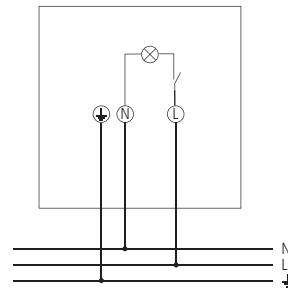

- LED spot avec détecteur de mouvement (PIR)
- Pour l'extérieur
- Couverture angulaire 90°
- Commande automatique de l'éclairage en fonction de la présence et de la luminosité
- Spot pivotable à l'horizontale de ± 90°
- Protection anti-reptation complémentaire
- Tête de capteur pivotable à l'horizontale de ± 40° et inclinable vers le bas de 90°
- Éclairage seulement dépendante de la luminosité avec détecteur de mouvement inactif
- Mise en service immédiate possible grâce aux pré-réglages en usine
- Montage d'une seule main du socle
- Éléments de réglage protégés

Caractéristiques techniques

	LUXA 102-140 LED
Tension d'alimentation	100–240 V CA
Fréquence	50–60 Hz
Consommation stand-by	0,3 W
Plage de réglage	5–200 lx
Couverture angulaire	140°/90°
Temporisation au déclenchement de la lumière	5 s–10 min
Température ambiante	–20 °C ... +40 °C
Classe de protection	I
Indice de protection	IP 44

Zone de détection

- Zone transversale
 - Protection anti-reptation
- Hauteur de montage 2,5 m

Schéma de raccordement

Dimensions

LUXA 102-140 LED 8W

LUXA 102-140 LED 16W