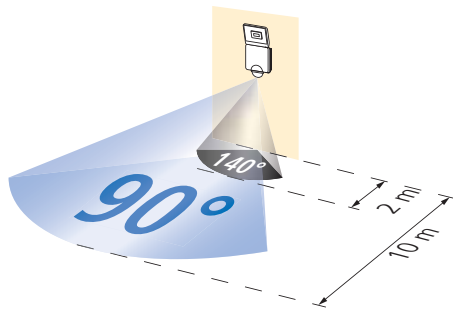

Zone de détection