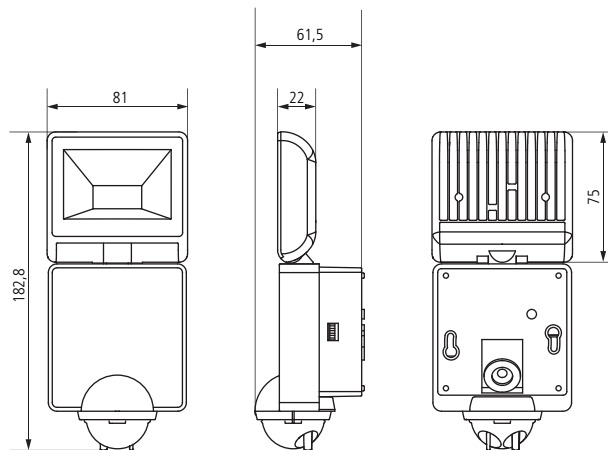

Zone de détection

- Zone transversale
 - Protection anti-reptation
- Hauteur de montage 2,5 m

Schéma de raccordement

Dimensions

LUXA 102-140 LED 8W

LUXA 102-140 LED 16W