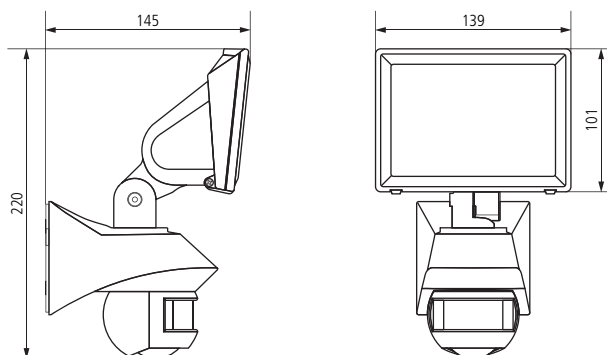

Zone de détection (Rond)

- Zone transversale
 - Zone frontale
 - Protection anti-reptation
- Hauteur de montage 2,5 m

Schémas de raccordement

Accessoires

- LUXA fixation d'angle noir
Détails ► Page 238
- LUXA fixation d'angle blanc
Détails ► Page 237
- Condensateur deparasitage
Détails ► Page 237

Dimensions

LUXA 102-150/150W

LUXA 102-150/500W

Détecteurs de mouvement – Montage en saillie

LUXA 102-140 LED 8W

LUXA 102-140 LED 16W

Description

Fonctions communes