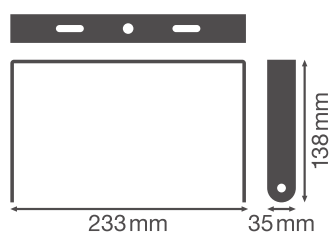

FICHE PRODUIT

HB COMP V BRACKET 225W

HIGH BAY COMPACT BRACKETS | Accessoire de montage pour luminaires HIGHBAY COMPACT

Caractéristiques du produit

- Etriers en acier noir
- Angle de pivotement réglable : $\pm 60^\circ$

DONNÉES TECHNIQUES

DIMENSIONS ET POIDS

Longueur	233 mm
Largeur	35 mm
Hauteur	138 mm
Poids du produit	327,00 g

Matériau & couleurs

Couleur du produit	Noir
Matériau de corps	Acier

TÉLÉCHARGEMENTS

Documents et certificats

User instruction

Textes pour appels d'offres

Offres

DONNÉES LOGISTIQUES

Code produit	Unité d'emballage (Pièces/Unité)	Dimensions (longueur x largeur x hauteur)	Poids approximatif	Volume
4058075715332	Etui carton fermé 1	146 mm x 41 mm x 237 mm	373.00 g	1.42 dm ³
4058075715349	Carton de regroupement 5	221 mm x 154 mm x 259 mm	2047.00 g	8.81 dm ³