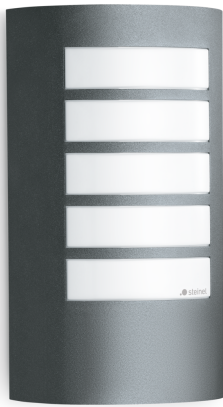

Luminaire pour l'extérieur sans détecteur

L 12

anthracite
EAN 4007841 069155
Réf. 069155

Max. 60 W

IP44

Außenleuchte

3 years

Herstellergarantie

CE

Max. 60 W E27

Description du fonctionnement

Fait bonne figure également au point de vue du prix. Lampe extérieure design L 12 (sans détecteur) idéale pour les façades de maisons et les entrées. Le luminaire est allumé et éteint manuellement par un interrupteur. Il a un couvercle en aluminium de haute qualité. Classe de protection IP 44.

Caractéristiques techniques

Dimensions (L x l x H)	108 x 155 x 272 mm	Matériau du boîtier	Aluminium
Avec source	Non	Matériau du cache	Matière plastique opale
Garantie du fabricant	3 ans	Alimentation électrique	230 – 240 V / 50 Hz
Avec télécommande	Non	Puissance	60 W
Variante	anthracite	Hauteur de montage max.	3,00 m
UC1, Code EAN	4007841069155	Mode esclave réglable	Non
Emplacement	Extérieur	Interrupteur crépusculaire	Non
Emplacement, pièce	extérieur, entrée, Cour et allée, terrasse / balcon	Ampoule	Lampe d'usage général
Coloris	anthracite	Culot	E27
Plaquette numéros de maison autocollants incluse	Non	Allumage en douceur	Non
Lieu d'installation	mur	Fonction balisage	Non
Résistance aux chocs	IK03	Éclairage principal réglable	Non
Indice de protection	IP44	Réglage du seuil de déclenchement Teach (apprentissage)	Non
Classe	II	Mise en réseau possible	Non
Température ambiante	-20 – 40 °C	Hauteur de montage optimale	2 m