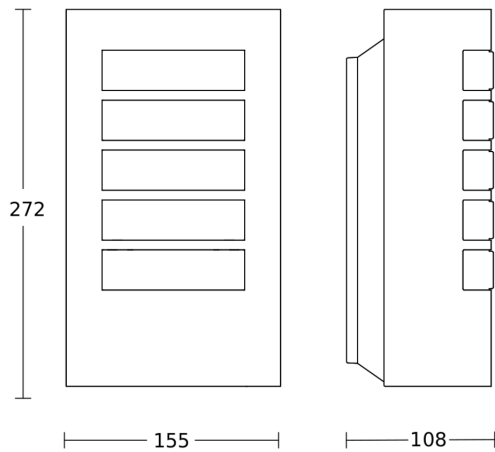

CE

Max. 60 W E27

Description du fonctionnement

Fait bonne figure également au point de vue du prix. Lampe extérieure design L 12 (sans détecteur) idéale pour les façades de maisons et les entrées. Le luminaire est allumé et éteint manuellement par un interrupteur. Il a un couvercle en aluminium de haute qualité. Classe de protection IP 44.

Caractéristiques techniques

Dimensions (L x l x H)	108 x 155 x 272 mm	Matériau du boîtier	Aluminium
Avec source	Non	Matériau du cache	Matière plastique opale
Garantie du fabricant	3 ans	Alimentation électrique	230 – 240 V / 50 Hz
Avec télécommande	Non	Puissance	60 W
Variante	anthracite	Hauteur de montage max.	3,00 m
UC1, Code EAN	4007841069155	Mode esclave réglable	Non
Emplacement	Extérieur	Interrupteur crépusculaire	Non
Emplacement, pièce	extérieur, entrée, Cour et allée, terrasse / balcon	Ampoule	Lampe d'usage général
Coloris	anthracite	Culot	E27
Plaquette numéros de maison autocollants incluse	Non	Allumage en douceur	Non
Lieu d'installation	mur	Fonction balisage	Non
Résistance aux chocs	IK03	Éclairage principal réglable	Non
Indice de protection	IP44	Réglage du seuil de déclenchement Teach (apprentissage)	Non
Classe	II	Mise en réseau possible	Non
Température ambiante	-20 – 40 °C	Hauteur de montage optimale	2 m

Luminaire pour l'extérieur sans détecteur

L 12

anthracite

EAN 4007841 069155

Réf. 069155

Dessin dimensionnel

Schéma du circuit