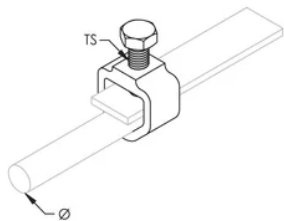

PIQUET DE TERRE ROND, PIQUET À RUBAN, TYPE A

CATALOG NUMBER

RTC1626

FEATURES

L'attache mécanique de maintien du piquet et du ruban permet de déconnecter le conducteur du système de mise à la terre

CARACTÉRISTIQUES DU PRODUIT

Article Number: 158410

Material: Stainless Steel 304 (EN 1,4301); Gunmetal

Thread Size: M10

Complies With: IEC® EN 62561-1

Ground Rod Diameter, Actual	Taille du ruban				
	25 x 3 mm	30 x 2 mm	30 x 6 mm	40 x 4 mm	50 x 3 mm
14.2 mm	RTC1626 RTC2030 RTC2051	RTC2030 RTC2051	RTC2030 RTC2051	RTC2051	RTC2051
15.8 mm	RTC1626 RTC2030 RTC2051	RTC2030 RTC2051	RTC2030 RTC2051	RTC2051	RTC2051
17.3 mm	RTC1626 RTC2030 RTC2051	RTC2030 RTC2051	RTC2030 RTC2051	RTC2051	RTC2051
19.1 mm	RTC1626 RTC2030 RTC2051	RTC2030 RTC2051	RTC2030 RTC2051	RTC2051	RTC2051
25.4 mm	RTC2051	RTC2051	-	-	RTC2051