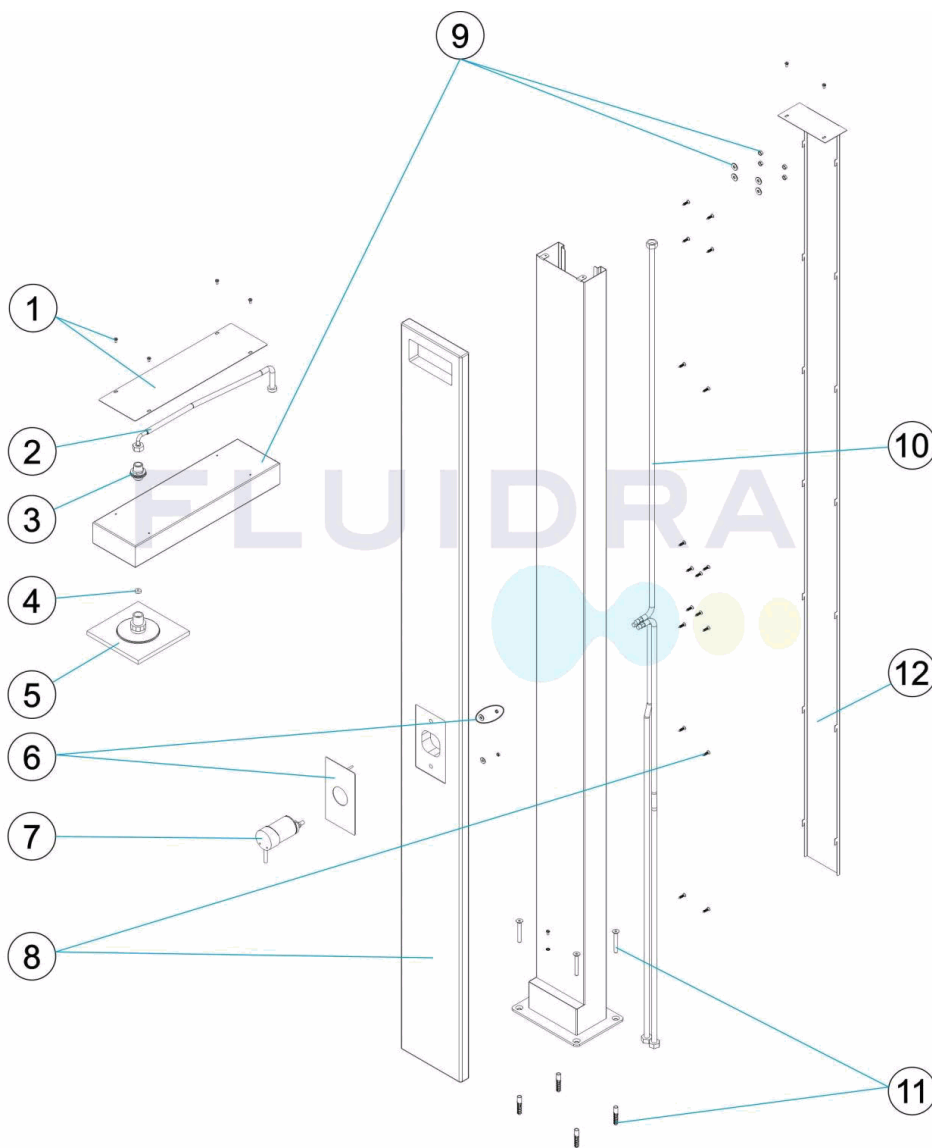

CODE **43432**

DESCRIPTION: **DOUCHE PLUVIUM**

FRANCAIS

POS	CODE	DESCRIPTION	POS	CODE	DESCRIPTION
1	4401043209	CACHE BRAS	7	4401043201	ROBINET MONOCOMMANDE
2	4401043206	TUBES 500 M/M.	8	4401043208	ENJOLIVEUR BOIS
3	4401043205	TRAVERSÉE DE PAROIS	9	4401043211	BRAS DE DOUCHE
4	4401043204	LIMITEUR DE DEBIT	10	4401043618	TUYAU 1/2" FEMELLE + M-10 MÂLE L=1300"
5	4401043203	POMME DE DOUCHE ORIENTABLE	11	4401043210	FIXATION CORP DE DOUCHE
6	4401043606	ENJOLIVEUR MITIGEUR	12	43432R0200	COUVERCLE ARRIERE