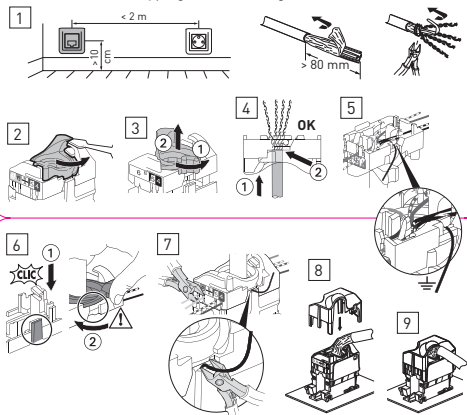

## En utilisation téléphonique

	1	2	3	4	5	6	7	8
<b>Câblage actuel</b>	Gris	Incolore	Blanc	Marron	Bleu	Jaune	Violet	Orange
<b>Câblage nouveau</b>	Noir	Blanc	Rose	Orange	Jaune	Bleu	Violet	Marron

⚠ Respecter strictement les conditions d'installation et d'utilisation

LE11551AA © Legrand 2019

Utiliser du câble cuivré 4 paires torsadées de type grade 2 TV ou grade 3 TV

Dans le cadre d'un ajout d'une prise RJ45, conserver le type de câblage initial.

En utilisation informatique. Type de câblage au choix A ou B