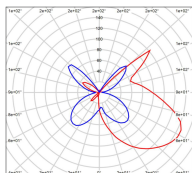

OL 33

catalogue 2020 p. 124

réf. 144216107

EAN. 3663660249102

Modèle 7

Données techniques

Tension nominale	230V AC
Plage de tension d'entrée	220 - 240 V AC
Driver output	-
Alimentation output	-
Classe	1
IP	65
IK	-
Diffuseur	Verre trempé
Paralume	Non
Source	E27
Température de couleur réelle	-
Flux total sortant	- lm
Consommation totale	- W
Puissance en veille	-
Classe énergétique	Classe de la lampe (non fournie)
Efficacité lumineuse	-
IRC	-
SDCM	-
Espacement conseillé	5 m
(PMR Emoy - 20 lux)	
Hauteur de placement	2,5 m
Largeur du placement	2,5 m
Optique	-
Dimmable	-
Ta	-
Durée de vie LED	-
Plage de température ambiante	-10 ~50°C
UGR	-
ULR	-
Groupe de risque photobiologique	-
Distorsion harmonique THDI	-
Fixation	Tige de scellement sur demande
Détection	Non
Avec prise IP55	Non

Données logistiques

Dimensions du modèle	H.3300 L.730 P.289
Poids net	0.000 Kg
Poids brut	0.000 Kg
Dimensions colis 1	H.720 L.480 P.300
Dimensions colis 2	H.3020 L.300 P.300

Certifications et garanties

CE	Oui
UL	Non
EAC	Non
RoHS	Oui
ENEC	Non
Anti-corrosion	25 ans
Technique	3 ans
Electronique	-