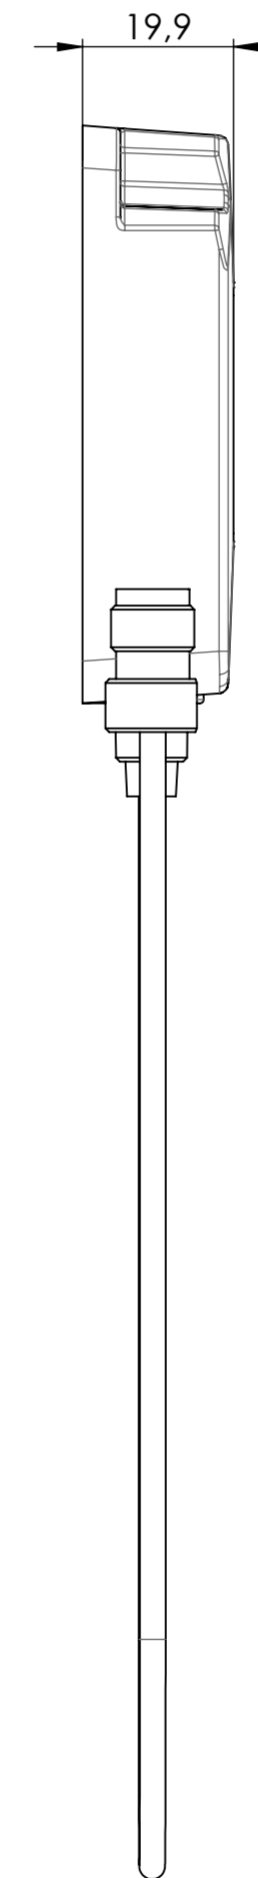

Unten / Bottom

Vorne / Front

Links / Left

Alle Bemessungswerte sind in Millimeter (mm) angegeben  
All dimensions are in millimeters (mm)

SIEMENS

6GT28122EA01\_001

Format / Size: A2

Blatt / Sheet: 1 / 1

Maßstab / Scale: 1:1