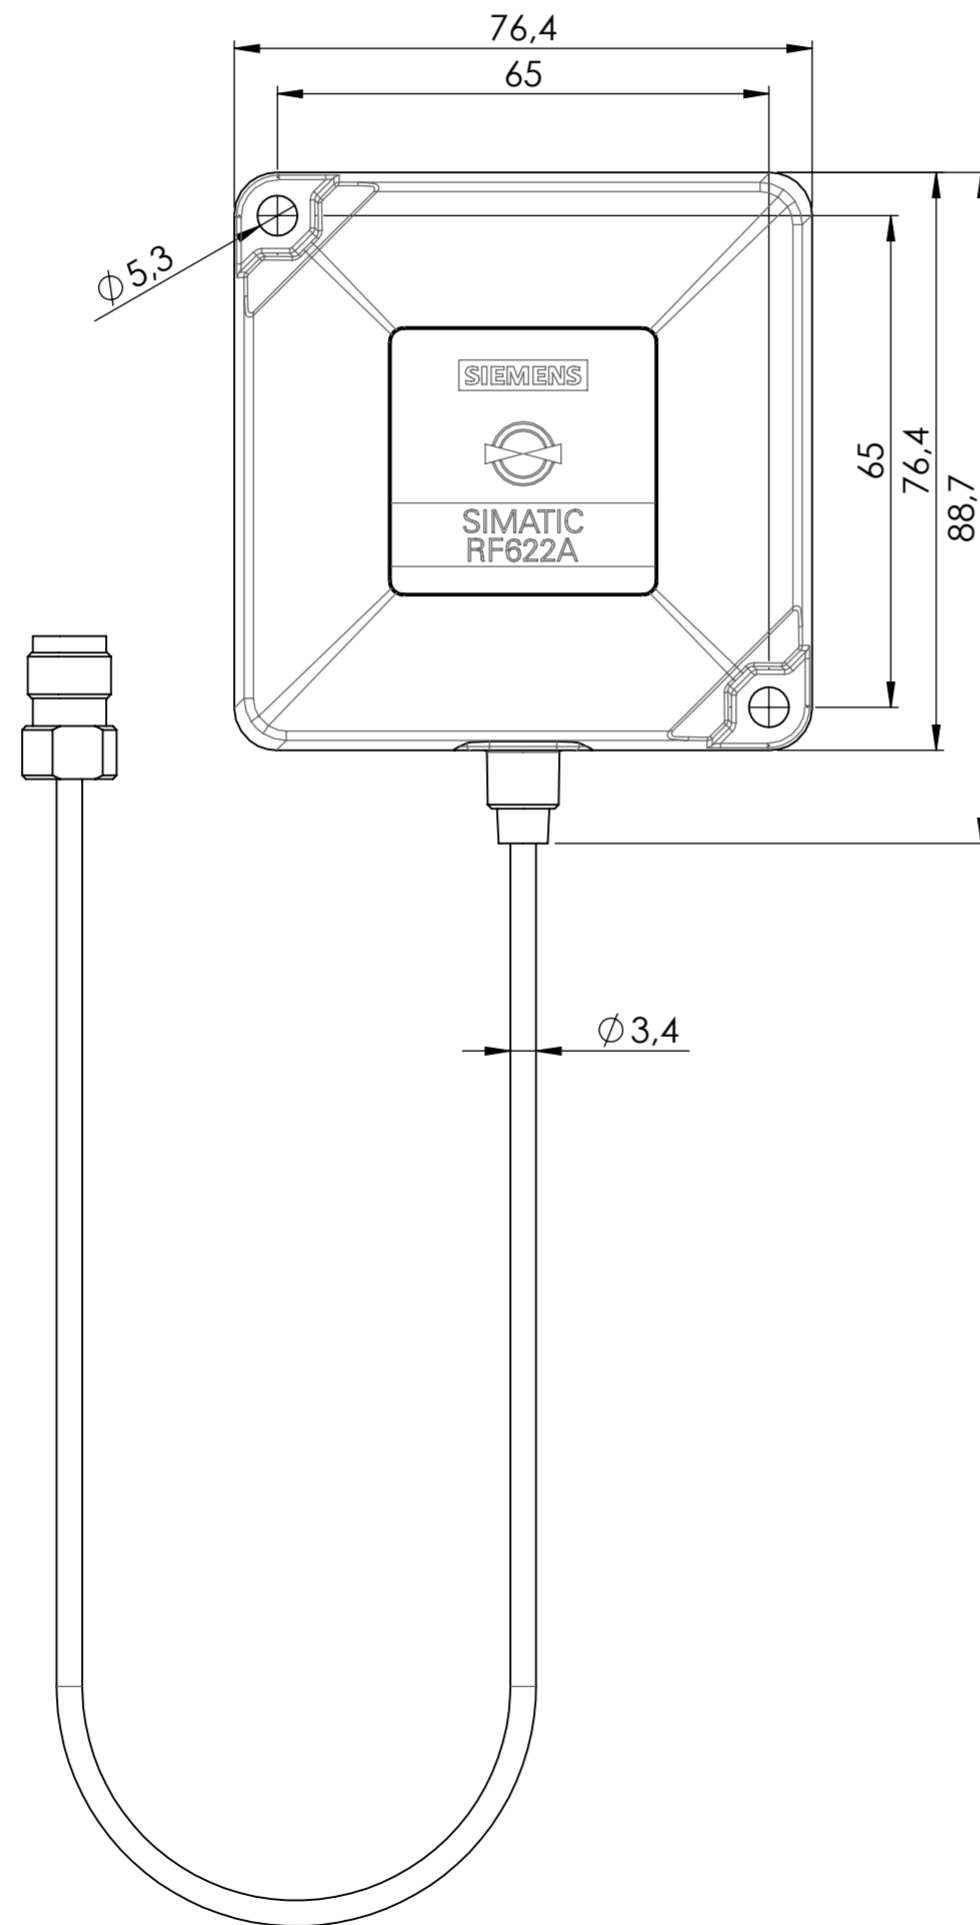

Unten / Bottom

Vorne / Front

Links / Left

Alle Bemessungswerte sind in Millimeter (mm) angegeben  
All dimensions are in millimeters (mm)

SIEMENS

6GT28122EA01\_001

Format / Size: A2

Blatt / Sheet: 1 / 1

Maßstab / Scale: 1:1