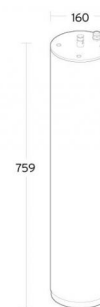

### Dimensions (mm)

Longueur (L): 759

Largeur (W): 160

Hauteur (H): 160

Poids (brutto/netto): 8.55 / 8.35

### Emballage

Dimensions de l'emballage: 975 x 275 x 292

5 7 0 3 8 2 1 1 7 3 1 7 9