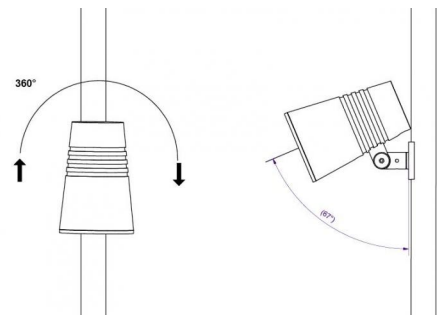

### Dimensions (mm)

Longueur (L): 759

Largeur (W): 160

Hauteur (H): 160

Poids (brutto/netto): 8.55 / 8.35

### Emballage

Dimensions de l'emballage: 975 x 275 x 292

5 7 0 3 8 2 1 1 7 3 1 7 9