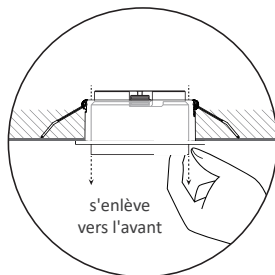

**SPOT BASSE LUMINANCE - LAMPE À CLIPSER**  
**SPOT CÔNE BASSE LUM. ORIENTABLE Ø83**

**Blanc**  
**5021040**

**Noir**  
**5021041**

Schémas techniques

Lampe LED GU10 ou GU5.3 à clipser

Arrondis en surépaisseur pour assurer le parfait maintien de la lampe clipsée

Référence	Code	IP	Dimensions Ø x h (mm)	Diamètre de perçage Ø (mm)	Colisage
Spot cône basse lum. ORIENTABLE blanc Ø83 lampe à clipser	5021040	IP20	83 x 48	Ø 75	1 / 60
Spot cône basse lum. ORIENTABLE noir Ø83 lampe à clipser	5021041	IP20			

Lampes LED GU10 ou GU5.3 à clipser	GU10 or GU5.3 LED lamps to clip
Orientable à 30°	30° orientable
Corps en aluminium	Aluminum body
Fixation plafond par ressort	Ceiling mount with a spring
Basse luminance	Low luminance
Lampe en retrait offrant un grand confort visuel	Recessed lamp than provides a great visual comfort