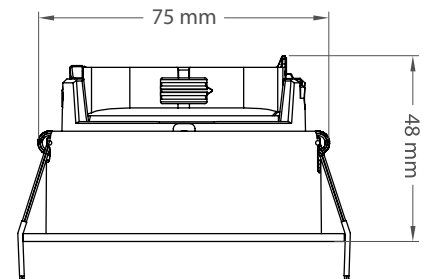

**SPOT BASSE LUMINANCE - LAMPE À CLIPSER**  
**SPOT CÔNE BASSE LUM. ORIENTABLE Ø83**

**Blanc**  
**5021040**

**Noir**  
**5021041**

Schémas techniques

Lampe LED GU10 ou GU5.3 à clipser

Arrondis en surépaisseur pour assurer le parfait maintien de la lampe clipsée

Référence	Code	IP	Dimensions Ø x h (mm)	Diamètre de perçage Ø (mm)	Colisage
Spot cône basse lum. ORIENTABLE blanc Ø83 lampe à clipser	5021040	IP20	83 x 48	Ø 75	1 / 60
Spot cône basse lum. ORIENTABLE noir Ø83 lampe à clipser	5021041	IP20			

Lampes LED GU10 ou GU5.3 à clipser	GU10 or GU5.3 LED lamps to clip
Orientable à 30°	30° orientable
Corps en aluminium	Aluminum body
Fixation plafond par ressort	Ceiling mount with a spring
Basse luminance	Low luminance
Lampe en retrait offrant un grand confort visuel	Recessed lamp than provides a great visual comfort