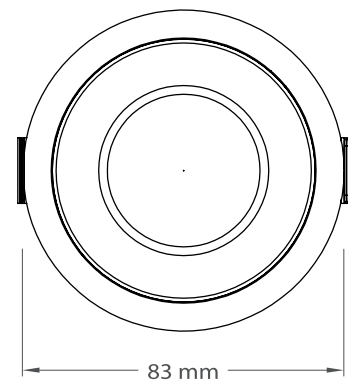

**SPOT BASSE LUMINANCE - LAMPE À CLIPSER**  
**SPOT CÔNE BASSE LUM. ORIENTABLE Ø83**

**Blanc**  
**5021040**

**Noir**  
**5021041**

Schémas techniques

Lampe LED GU10 ou GU5.3 à clipser

Arrondis en surépaisseur pour assurer le parfait maintien de la lampe clipsée

Référence	Code	IP	Dimensions Ø x h (mm)	Diamètre de perçage Ø (mm)	Colisage
Spot cône basse lum. ORIENTABLE blanc Ø83 lampe à clipser	5021040	IP20	83 x 48	Ø 75	1 / 60
Spot cône basse lum. ORIENTABLE noir Ø83 lampe à clipser	5021041	IP20			

Lampes LED GU10 ou GU5.3 à clipser	GU10 or GU5.3 LED lamps to clip
Orientable à 30°	30° orientable
Corps en aluminium	Aluminum body
Fixation plafond par ressort	Ceiling mount with a spring
Basse luminance	Low luminance
Lampe en retrait offrant un grand confort visuel	Recessed lamp than provides a great visual comfort