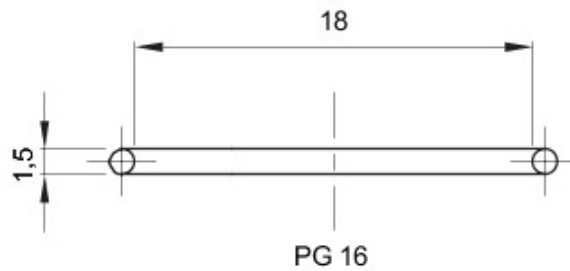

Pour bouchons en pas
Electrocod

PG16 Description
36B

Joint torique

DIMENSIONS

GEWISS S.A.S. 1, Rue du Rio Salado 91940
Les Ulis Cedex
Tel : +33 1 64 86 80 80

www.gewiss.com
www.gewiss@gewiss.fr
Dernière mise à jour 08/08/2019