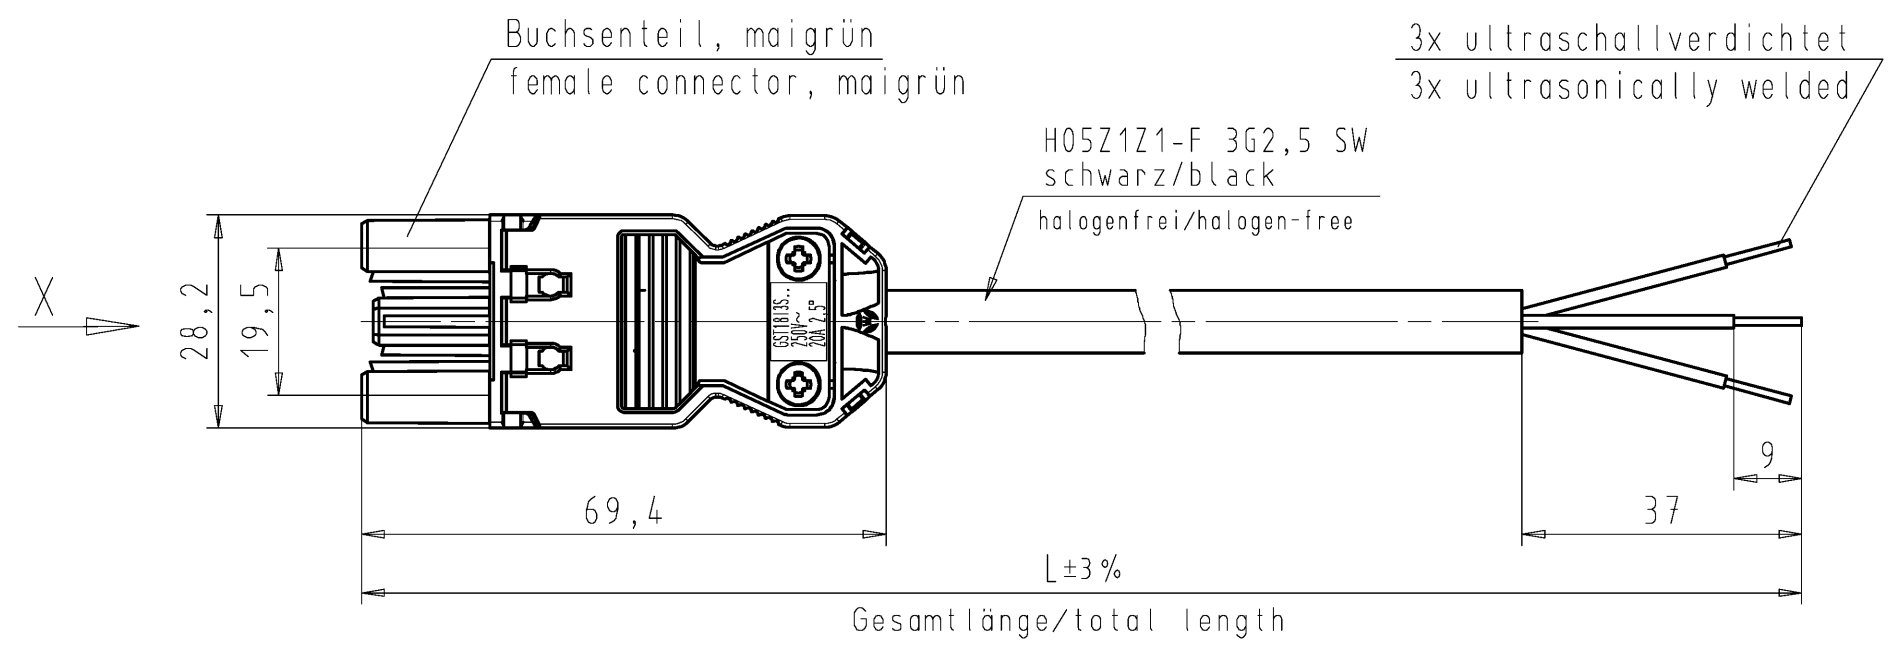

These dimensions will be especially checked at delivery
Only inspection dimensions
With /E marked dimensions are only valid for internal use

Diese Maße werden bei Abnahme besonders geprüft
Ausschließlich Prüfmaße
Mit /E gekennzeichnete Maße sind nur für interne Zwecke gültig

2/N = blau/blue

⊕ = grün-gelb
green-yellow

1 = braun/brown

Teile-Nr. part-no.	L	Beispiel (Farbe: maigrün) example (colour: may green)	Typ type
92.298.XX63.7	XX in dm-Schritten	92.298.1063.7 = 10dm/L= 1000mm	GST1813KSB- 25H 10GN07
U2.298.XX63.7	XX in m-Schritten	U2.298.1263.7 = 12 m/L=12000mm	GST1813KSB- 25H X12GN07
Weitere Daten siehe KATALOG oder eKatalog. Additional data see CATALOG or eCatalog.		www.wieland-electric.com eshop.wieland-electric.com	
Tolerierung Size ISO 14405(Ⓔ)/Tolerance system Size ISO 14405(Ⓔ). (This ISO-standard describes the envelope principle. According to the envelope principle the deviations of form and parallelism are limited by the size tolerances).		ja/yes <input checked="" type="checkbox"/> Stoffverbots- und Deklarationsliste nach WN 5020.010 ist einzuhalten. Conformity with Wieland document WN 5020.010 e (list of prohibited / declarable hazardous substances) to be declared!	
Freitoleranz nach General tolerance		CAD - Zeichnung, keine manuellen Änderungen CAD - drawing, no manual modifications allowed	1.Verwendung: - First Use:
		Blatt: 1 von 1 Sheet: of 1	
		Zeichnung Nr./Drawing No.	
		Index	
		Maße in mm/Dimensions are in mm	
		Ersatz für/Replacement for: -	
		Type	
		Benennung/Title	
		PRE-ASSEMBLED CABLE KONFEKT_LEITUNG	
		Buchse-fr. Ende Schraubausführung/screw connection 250V AC 20A 2,5qmm halogen-free	
Index		Datum / Blatt Date / Sheet	
Änderung/Revision		www.wieland-electric.com	