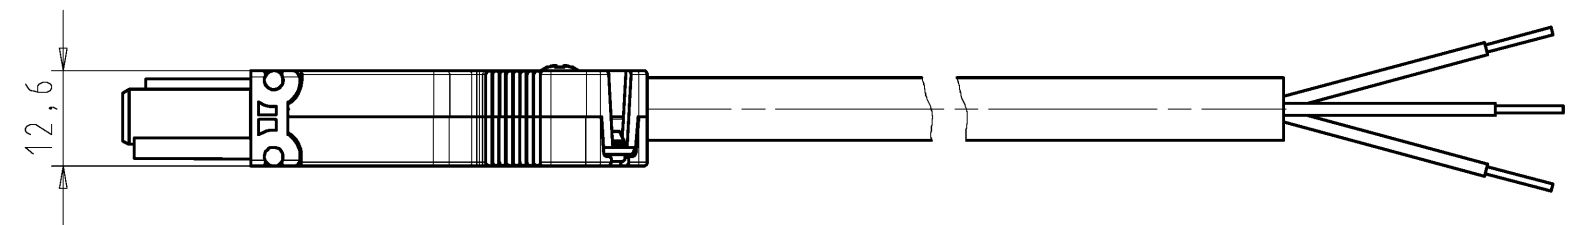

These dimensions will be especially checked at delivery
Only inspection dimensions
With /E marked dimensions are only valid for internal use

Diese Maße werden bei Abnahme besonders geprüft
Ausschließlich Prüfmaße
Mit /E gekennzeichnete Maße sind nur für interne Zwecke gültig

2/N = blau/blue

⊕ = grün-gelb
green-yellow

1 = braun/brown

Teile-Nr. part-no.	L	Beispiel (Farbe: maigrün) example (colour: may green)	Typ type
92.298.XX63.7	XX in dm-Schritten	92.298.1063.7 = 10dm/L= 1000mm	GST1813KSB- 25H 10GN07
U2.298.XX63.7	XX in m-Schritten	U2.298.1263.7 = 12 m/L=12000mm	GST1813KSB- 25H X12GN07
Weitere Daten siehe KATALOG oder eKatalog. Additional data see CATALOG or eCatalog.		www.wieland-electric.com eshop.wieland-electric.com	
Tolerierung Size ISO 14405(Ⓔ)/Tolerance system Size ISO 14405(Ⓔ). (This ISO-standard describes the envelope principle. According to the envelope principle the deviations of form and parallelism are limited by the size tolerances).		ja/yes <input checked="" type="checkbox"/> Stoffverbots- und Deklarationsliste nach WN 5020.010 ist einzuhalten. Conformity with Wieland document WN 5020.010 e (list of prohibited / declarable hazardous substances) to be declared!	
Freitoleranz nach General tolerance		CAD - Zeichnung, keine manuellen Änderungen CAD - drawing, no manual modifications allowed	1.Verwendung: - First Use:
		Blatt: 1 von 1 Sheet: of 1	
		Zeichnung Nr./Drawing No.	
		Index	
		Maße in mm/Dimensions are in mm	
		Ersatz für/Replacement for: -	
		Type	
		Benennung/Title	
		PRE-ASSEMBLED CABLE KONFEKT_LEITUNG	
		Buchse-fr. Ende Schraubausführung/screw connection 250V AC 20A 2,5qmm halogen-free	
Index		Datum / Blatt Date / Sheet	
Änderung/Revision		www.wieland-electric.com	