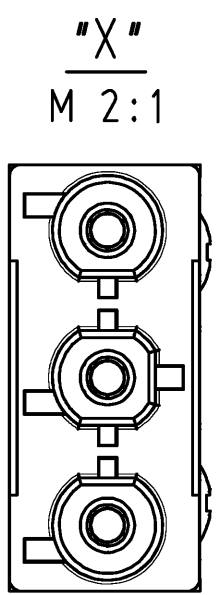

These dimensions will be especially checked at delivery
Only inspection dimensions
With /E marked dimensions are only valid for internal use

Diese Maße werden bei Abnahme besonders geprüft
Ausschließlich Prüfmaße
Mit /E gekennzeichnete Maße sind nur für interne Zwecke gültig

2/N = blau/blue

⊕ = grün-gelb
green-yellow

1 = braun/brown

Teile-Nr. part-no.	L	Beispiel (Farbe: maigrün) example (colour: may green)	Typ type
92.298.XX63.7	XX in dm-Schritten	92.298.1063.7 = 10dm/L= 1000mm	GST1813KSB- 25H 10GN07
U2.298.XX63.7	XX in m-Schritten	U2.298.1263.7 = 12 m/L=12000mm	GST1813KSB- 25H X12GN07
Weitere Daten siehe KATALOG oder eKatalog. Additional data see CATALOG or eCatalog.		www.wieland-electric.com eshop.wieland-electric.com	
Tolerierung Size ISO 14405(Ⓔ)/Tolerance system Size ISO 14405(Ⓔ). (This ISO-standard describes the envelope principle. According to the envelope principle the deviations of form and parallelism are limited by the size tolerances).		ja/yes <input checked="" type="checkbox"/> Stoffverbots- und Deklarationsliste nach WN 5020.010 ist einzuhalten. Conformity with Wieland document WN 5020.010 e (list of prohibited / declarable hazardous substances) to be declared!	
Freitoleranz nach General tolerance		CAD - Zeichnung, keine manuellen Änderungen CAD - drawing, no manual modifications allowed	1.Verwendung: - First Use:
		Blatt: 1 von 1 Sheet: of 1	
		Zeichnung Nr./Drawing No.	
		Index	
		Maße in mm/Dimensions are in mm	
		Ersatz für/Replacement for: -	
		Type	
		Benennung/Title	
		PRE-ASSEMBLED CABLE KONFEKT_LEITUNG	
		Buchse-fr. Ende Schraubausführung/screw connection 250V AC 20A 2,5qmm halogen-free	
Index		Datum / Blatt Date / Sheet	
Änderung/Revision		www.wieland-electric.com	