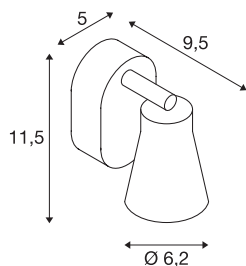

AVO

applique et plafonnier intérieur, simple, blanc, GU10/-QPAR51, 50W max

Applique et plafonnier de la gamme AVO sur lequel on peut monter, selon la version, une à quatre têtes de lampes inclinables et orientables sur la patère. Ce luminaire en aluminium peut être utilisé avec des sources halogènes et LED grâce la douille GU10 intégrée. Branchement électrique du luminaire, disponible en plusieurs coloris, directement sur la tension secteur 230V.

INFORMATIONS TECHNIQUES

Réf.	1000887
Nombre de douilles	1
Plage d'inclinaison	90 °
Plage de rotation horizontale	320 °
Orientable ou inclinable	Dispositif rotatif et pivotant
Code IP	IP 20
Montage	En saillie
Détails de montage	Plafond, Applique
Tension nominale primaire	220-240V ~50/60Hz
Classe de protection	I
Puissance en watts	50 W
Coloris	blanc
Sortie lumineuse	direct
Longueur	8 cm
Largeur	11.5 cm
Hauteur	9.5 cm
Poids net	0.255 kg
Poids brut	0.312 kg
Page du BIG WHITE	315