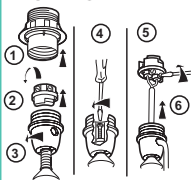

911 23

 **legrand**[®]

DOUILLE A VIS
E14 - 60W maxi

legrand

www.legrandelectric.com

PREPARATION

Câble souple
2 x 0,5 mm²

RECOMMANDATIONS

Lampe incandescente 
ou halogène 
ou basse consommation 

60 W maxi - 230 V~

MONTAGE

Bague pour
maintien
de l'abat
jour 

Fixation sur
support à vis
Ø 10 mm

• Arrivée du fil par le côté ou par le raccord à vis.