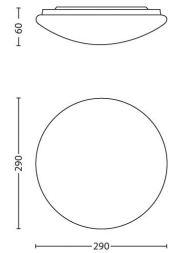

Philips myLiving
Plafonnier

Twirly 27K
blanc
LED

myLiving

31814/31/16