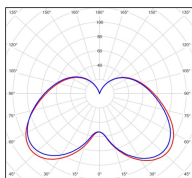

## Données techniques

Tension nominale	200 à 240 - 50/60Hz
Plage de tension d'entrée	100 - 240 V AC
Driver output	-
Alimentation output	-
Classe	1
IP	44
IK	-
Diffuseur	PMMA opale
Paralume	-
Source	Module LED intégré
Température de couleur réelle	4000°K neutral white
Flux total sortant	1727 lm
Consommation totale	35 W
Classe énergétique	A++ / A
Efficacité lumineuse	49
IRC	74
SDCM	-

Espacement  
conseillé 7 m  
(PMR Emoy - 20 lux)  
Hauteur de placement 2,5 m  
Largeur du placement 2,5 m

Optique	-
Dimmable	Non
Ta	-
Durée de vie LED	50000 h (L90/B50)
Plage de température ambiante	-10 ~50°C
UGR	-
ULR	-
Groupe de risque photobiologique	IEC/EN 62471
Distorsion harmonique THDI	-
Fixation	Oui
Détection	Non
Avec prise IP55	Non

## Données logistiques

Dimensions du modèle	H.874 L.282 P.282
Poids net	5.570 Kg
Poids brut	7.310 Kg
Dimensions colis 1	H.340 L.340 P.880