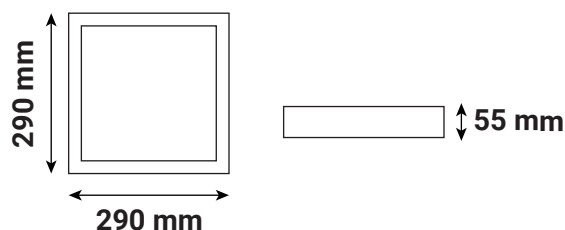

QUADRA COLLERETTE NOIRE POUR QUADRA 280 x 50 mm

Ref. 100497

Type : Colerette carrée fixe

Finition extérieure : Noir

Orientable : Non

Dimensions (L x l x H) : 290 x 290 x 55 mm

Emballage : Polybag

EAN : 3701124433138

Paramètres

Matériaux utilisés : PC

Dimensions

Compatible avec

77907 - QUADRA HUBLOT 280 X 280MM 18W
4000K IP54 CLASSE II 5ANS

77908 - QUADRA HUBLOT 280 X 280MM 18W
4000K IP54 CLASSE II + DETECT RF