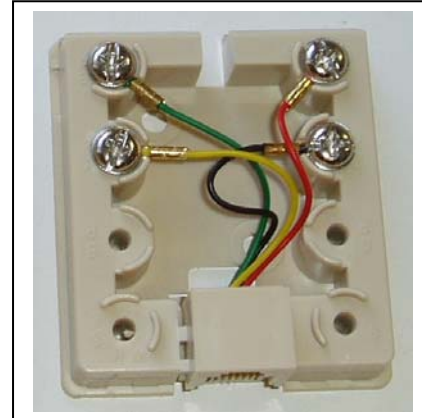

FICHE PRODUIT

Boîtier mural

Référence: [FE918XXXX](#)

Caractéristiques techniques

- Dimensions hors tout : 57x50x20 mm
- Masse : 28 grammes
- Couleur : Ivoire RAL 1015
- Diamètre du passage pour le câble : 5 mm
- Les boîtiers FE918 avec embases RJ45 ou RJ12 ou RJ11 ou RJ9 se raccordent par vissage.
- Fixation au mur par vissage.
- Ils sont livrés avec de l'adhésif double face pour une fixation sans perçage.