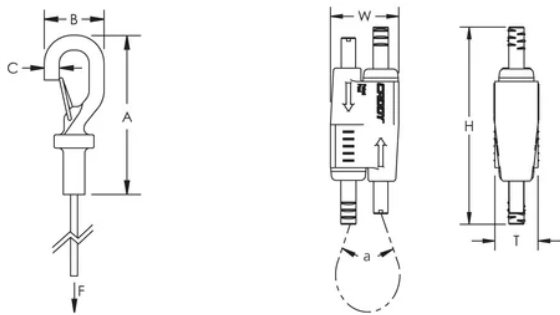

Se fixe aisément à une large gamme d'attaches nVent CADDY

Se fixe à la structure du bâtiment ou à une poutre en formant une boucle

Facile à décrocher pour des applications nécessitant de l'entretien

Une fermeture ressort sécurise la connexion

Passer le câble dans un trou et utiliser le col du crochet comme butée

Également disponible dans une configuration en forme d' Y

CARACTÉRISTIQUES DU PRODUIT

Article Number: 196619

Material: Steel; Polypropylene; Zinc Alloy

Height: 55-mm

Width: 19-mm

Épaisseur: 12,5-mm

Angle: 90 ° max

Static Load: 440 N

DIAGRAMS

AVERTISSEMENT

Les produits nVent doivent être installés et utilisés conformément aux consignes figurant dans les fiches d'instructions et les documents de formation des produits nVent. Les fiches d'instructions sont disponibles à l'adresse suivante: www.nvent.com et auprès de votre représentant du service client nVent. Une mauvaise installation, une utilisation incorrecte, une application erronée ou toute autre forme de non-respect scrupuleux des instructions et avertissements de nVent peuvent entraîner un dysfonctionnement du produit, des dommages matériels, des lésions corporelles graves et le décès et/ou annuler votre garantie.