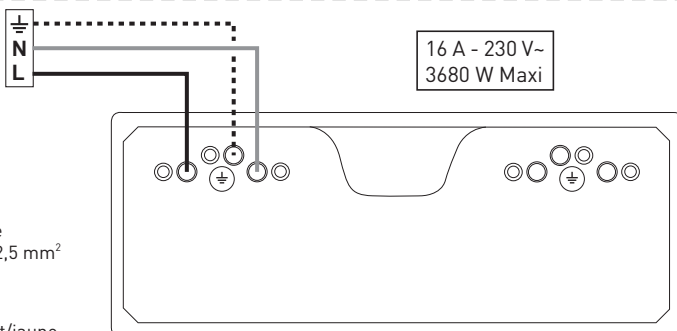

Câblage

Bornes auto

Fixation à vis

Fil rigide
section 2,5 mm²

- N (neutre) = bleu
- L (phase) = tout sauf bleu et vert/jaune
- ⊕ (terre) = vert/jaune

Connexion possible à gauche ou à droite