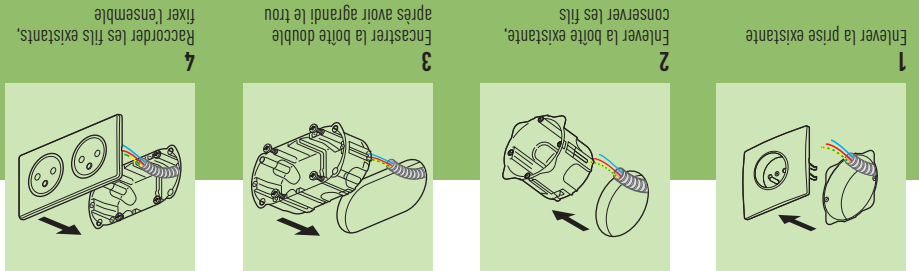

SCHEMA DE CÂBLAGE ET MONTAGE DÉTAILLÉ À L'INTÉRIEUR

Made in France

REPLACE UNE PRISE DE COURANT [MÊMES FILS]

les kits
Céliane™
Surface

**MULTIPLIEZ
VOS PRISES
À PARTIR DES
MÊMES FILS**

DOUBLE PRISE ENCASTRÉE
AVEC SA BOÎTE

- Yesterday (blanc) réf. 2 001 31
- **Titane** réf. 2 002 21
- Aluminium réf. 2 001 36

DOUBLE PRISE APPARENTE
AVEC SON CADRE

- Yesterday (blanc) réf. 2 001 32
- **Titane** réf. 2 002 23

QUADRUPLE PRISE ENCASTRÉE
AVEC SA BOÎTE