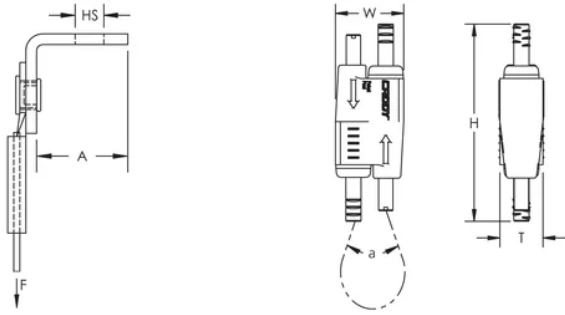

Wire Rope Length: 10 m

A: 22,6-mm

Hole Size: 7,1-mm

Height: 62-mm

Width: 24-mm

Épaisseur: 16-mm

Angle: 90 ° max

## DIAGRAMS