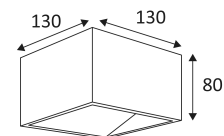

KOPA

- Applique murale pour éclairage extérieur.
- Eclairage "up&down".
- Convertisseur non dimmable intégré dans l'appareil.

Ce produit contient 1 source(s) lumineuse(s) d'efficacité énergétique E.

CODE	COULEUR	MATIÈRE	AC	LED	T° (K)	LED Lumen	System Lumen
OU438WW24	ANTHRACITE	FONTE D'ALUMINIUM	AC 230V	9W	3000K	520 Lm	465 Lm