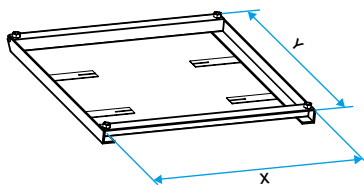

Accessoire tourelle de désenfumage

11021291

Cadre à sceller VELONE 4.5/7.2/10.5

Cadre à sceller VELONE

Description produit

Le cadre à sceller permet la fixation de la tourelle VELONE sur une souche maçonnée.

Domaines d'application

Neuf, Rénovation, Locaux tertiaires

Mise en oeuvre

- sceller les 4 pattes rabattables sur la souche.

Argumentaire référence

- Il comporte 4 pattes rabattables à sceller sur la souche.
- Peinture anti-corrosion.
- Livré avec visserie.
- Peut recevoir l'axe pivot.

Caractéristiques principales

- composé de 4 pattes rabattables,
- peinture anti-corrosion,
- livré avec visserie,
- peut recevoir l'axe pivot.

Données générales

Références	Matière de l'isolant
11021291	-