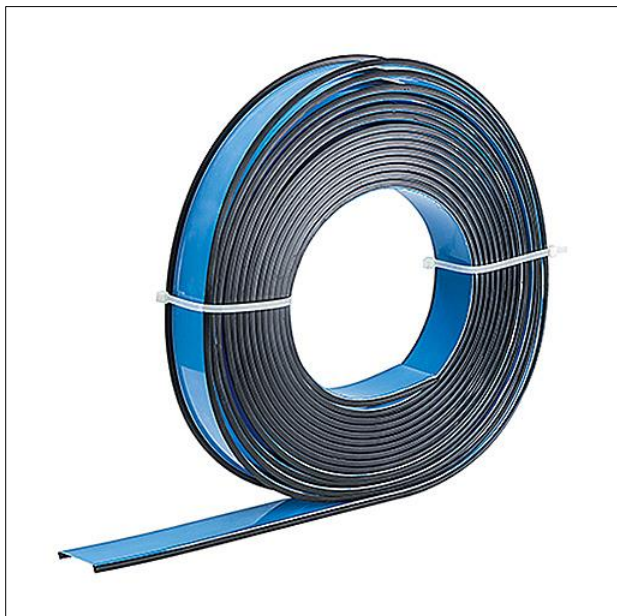

Optique

Vasque avec trous BWS en conforme à la NORME, classifié TP(a) pour SLOTLIGHT infinity Office. Vasque transparente avec deux feuilles pour un meilleur défilement $UGR < 19$ et $65^\circ < 3000 \text{ cd/m}^2$. Dimensions : 1650 x 65 x 1 mm poids : 0,32 kg

ZS_SLI_F_Rolle.jpg