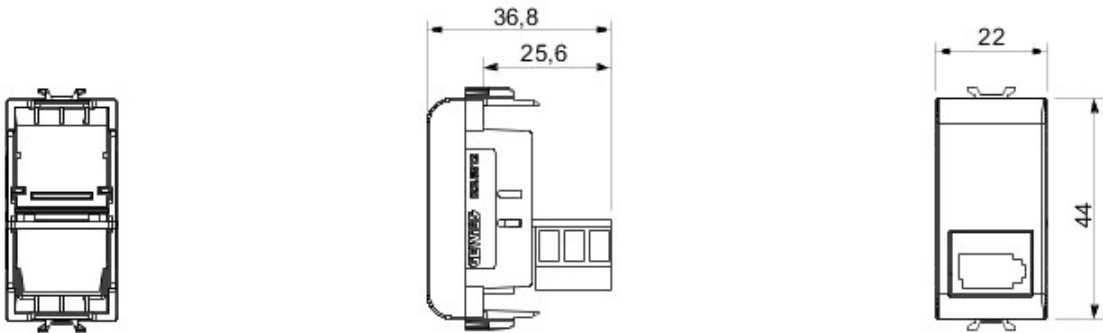

Vaste gamme d'interrupteurs, prises de courant (conformes aux normes nationales et internationales), prises de données, dispositifs pour la gestion du chauffage et du confort, signalisation d'alarmes techniques, éclairage de secours. Les modules Chorus sont proposés dans quatre coloris, blanc brillant, noir satiné, titane vernis et ivoire brillant et dans différentes modularités, 1/2, 1, 2 et 3 modules. Grâce aux supports destinés aux boîtes rectangulaires, carrées et rondes, vous pouvez créer des combinaisons infinies à partir de la gamme de plaques Chorus.

Catégorie	Prise téléphonique	Description	6 contacts
Couleur	Blanc	Standard	Anglais
Connexion	Bornes à vis	N. de modules Chorus	1
Electrocod	3721		

DIMENSIONS

NORMES ET HOMOLOGATIONS

GEWISS S.A.S. 1, Rue du Rio Salado 91940
Les Ulis Cedex
Tel : +33 1 64 86 80 80