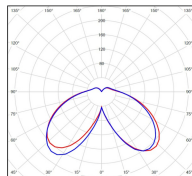

## Données techniques

Tension nominale	230V AC
Plage de tension d'entrée	120 - 277 V AC
Driver output	-
Alimentation output	-
Classe	1
IP	65
IK	-
Diffuseur	Polycarbonate clair
Paralume	-
Source	Module LED intégré
Température de couleur réelle	4000°K neutral white
Flux total sortant	2676 lm
Consommation totale	37,4 W
Classe énergétique	A++ / A
Efficacité lumineuse	72
IRC	74
SDCM	-
Espacement conseillé	10 m
(PMR Emoy - 20 lux)	
Hauteur de placement	3,5 m
Largeur du placement	3,5 m
Optique	-
Dimmable	Non
Ta	-
Durée de vie LED	50000 h (L90/B50)
Plage de température ambiante	-10 ~50°C
UGR	-
ULR	-
Groupe de risque photobiologique	IEC/EN 62471
Distorsion harmonique THDI	-
Fixation	Tige de scellement sur demande
Détection	Non
Avec prise IP55	Non

## Données logistiques

Dimensions du modèle	H.1093 L.364 P.893
Poids net	13.760 Kg
Poids brut	16.060 Kg
Dimensions colis 1	H.420 L.420 P.890
Dimensions colis 2	H.120 L.500 P.800