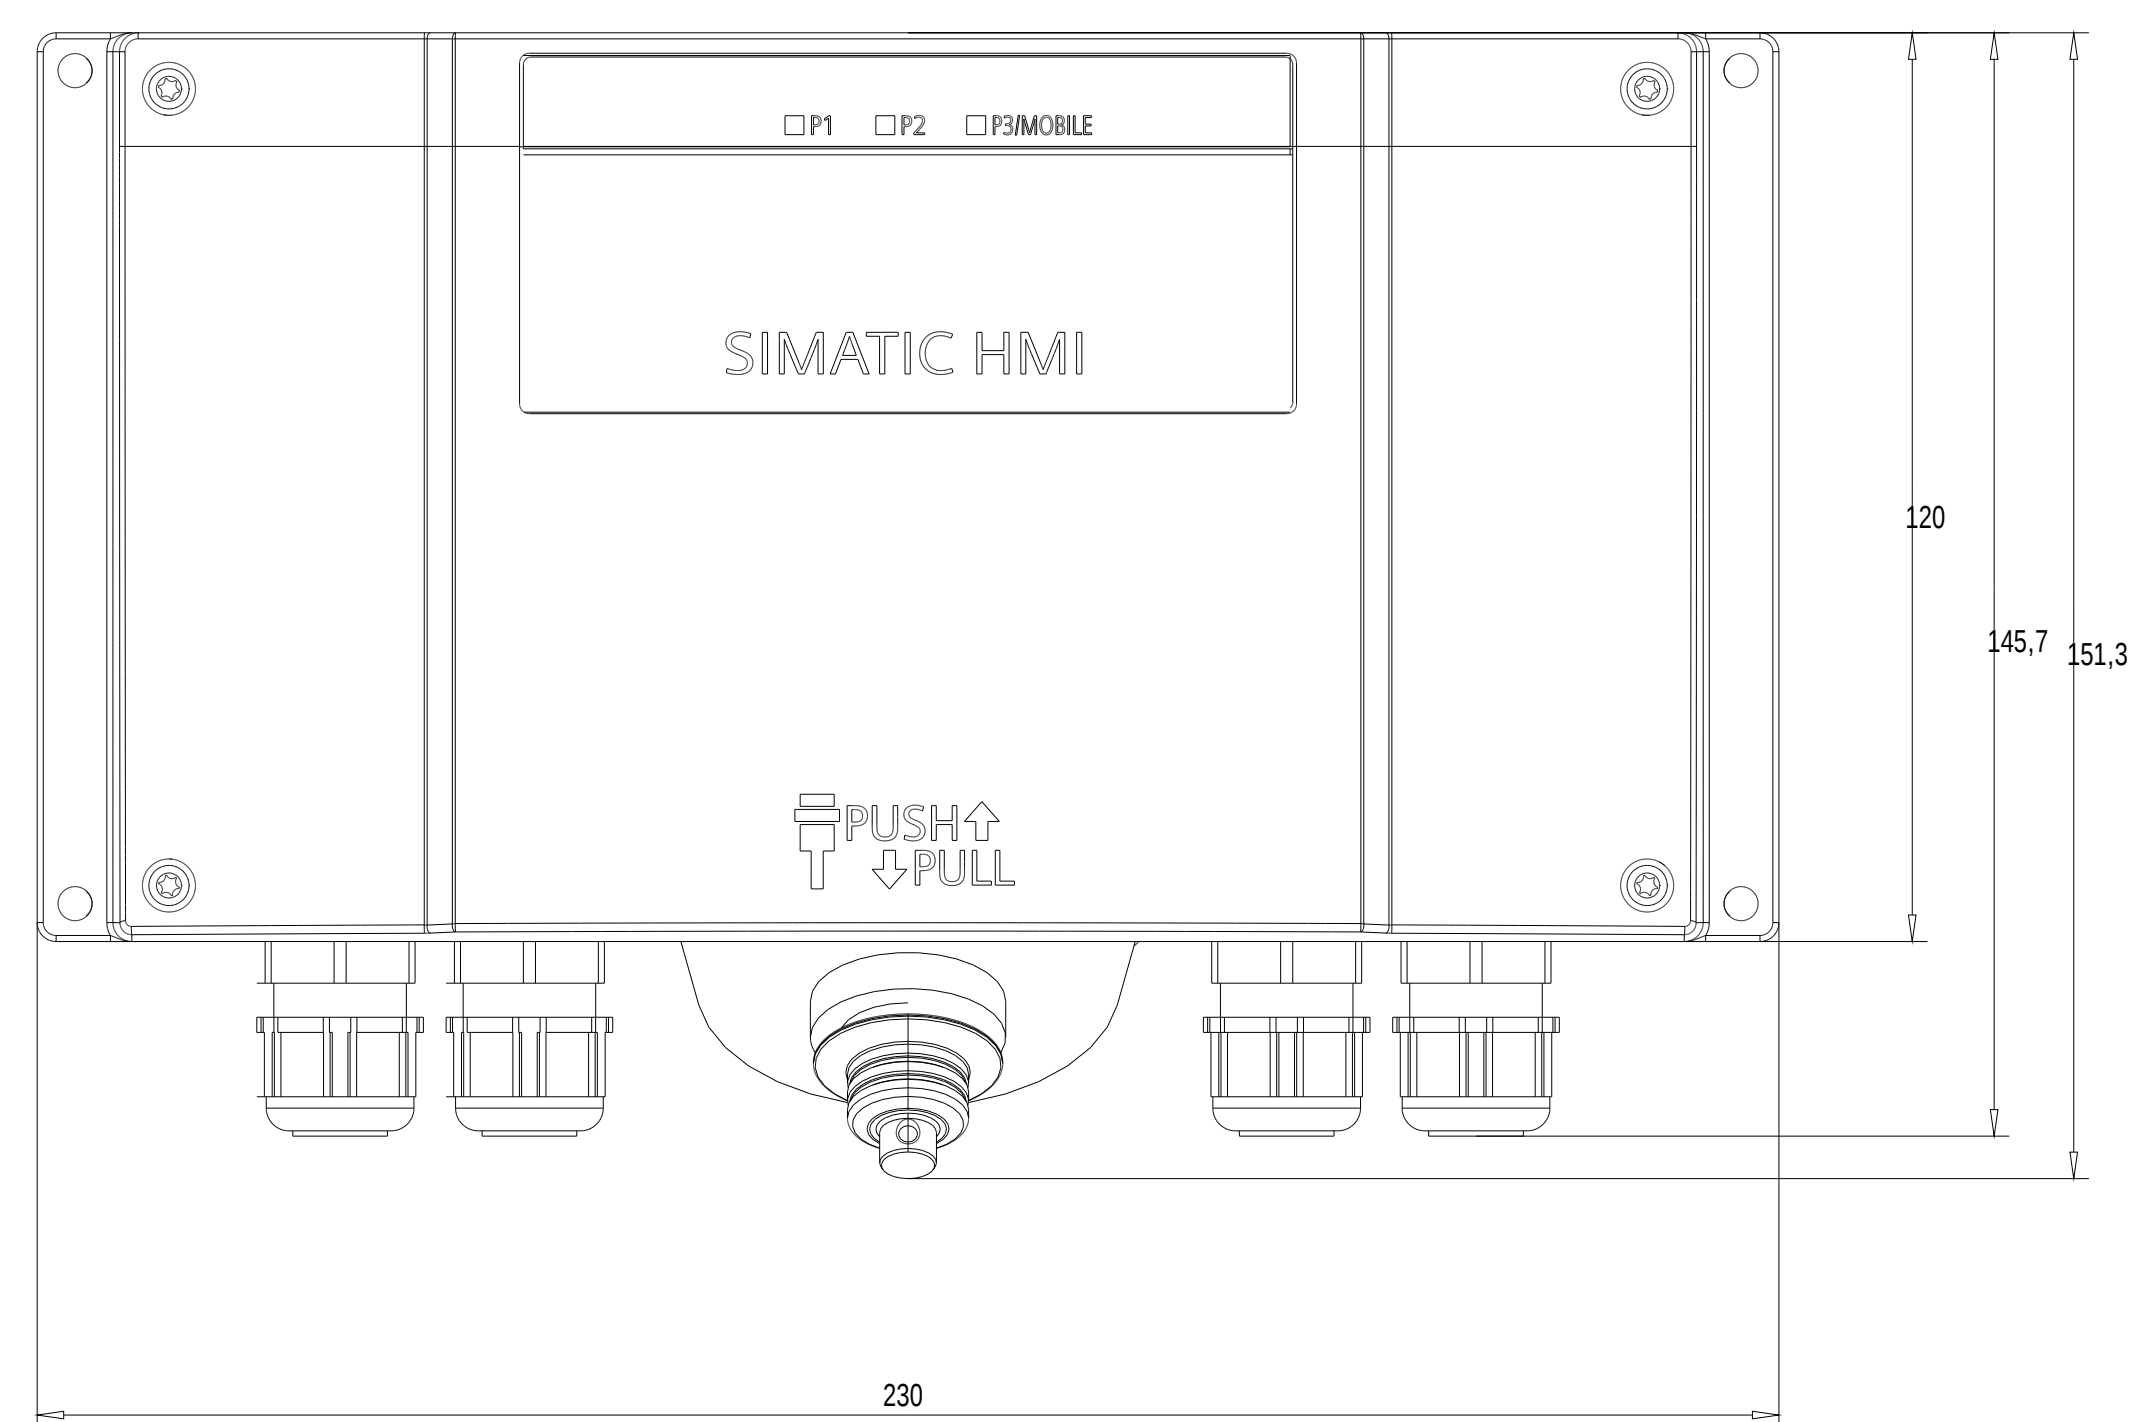

Unten / Bottom

Rechts / Right

Vorne / Front

Links / Left

Hinten / Back

Oben / Top

Alle Bemessungswerte sind in Millimeter (mm) angegeben.
All dimensions are in millimeters (mm).

SIEMENS

6AV2125-2AE23-0AX0

Formel / Size: DIN A1

Maßstab / Scale: 1:1

ASE/SAI/SSA/RS-AA/001