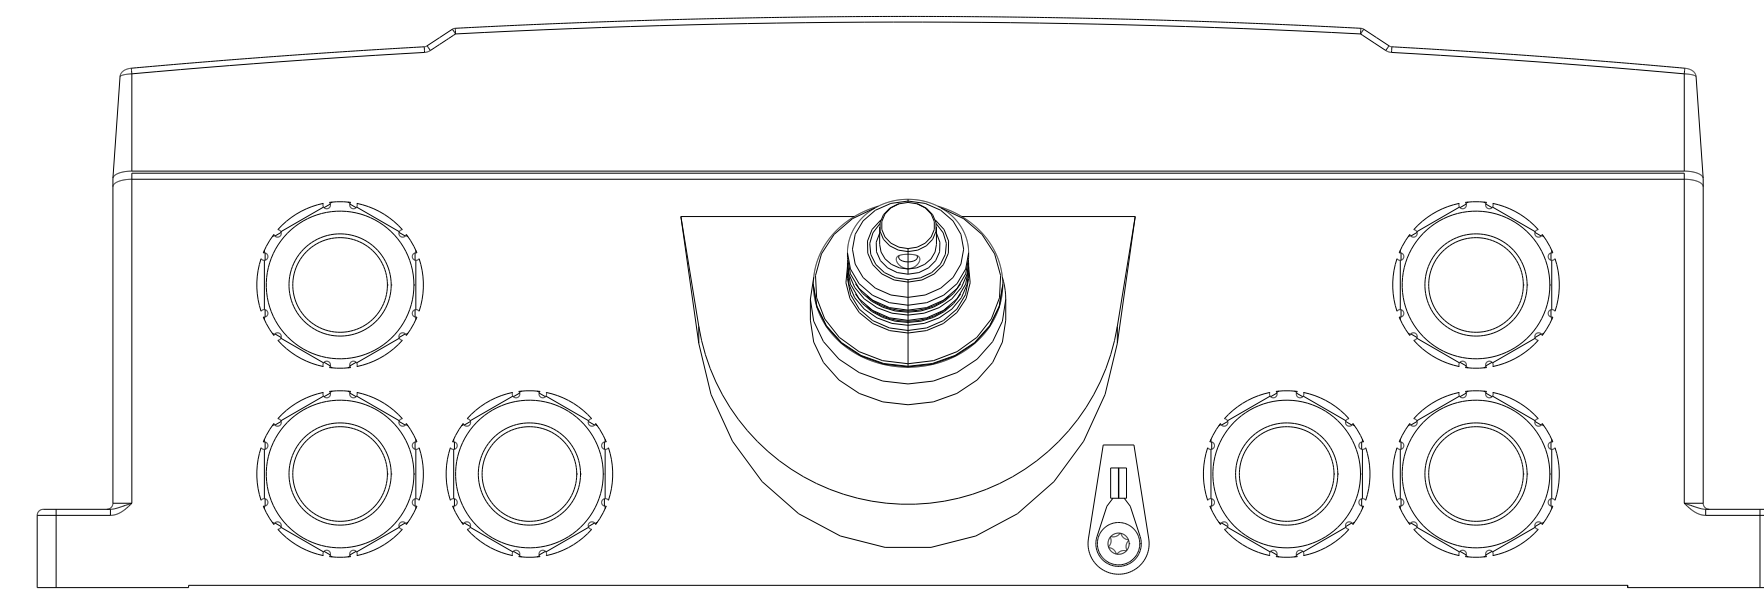

Unten / Bottom

Rechts / Right

Vorne / Front

Links / Left

Hinten / Back

Oben / Top

Alle Bemessungswerte sind in Millimeter (mm) angegeben.
All dimensions are in millimeters (mm).

SIEMENS

6AV2125-2AE23-0AX0

Formel / Size: DIN A1

Maßstab / Scale: 1:1

ASE/SAI/SSA/RS-AA/001