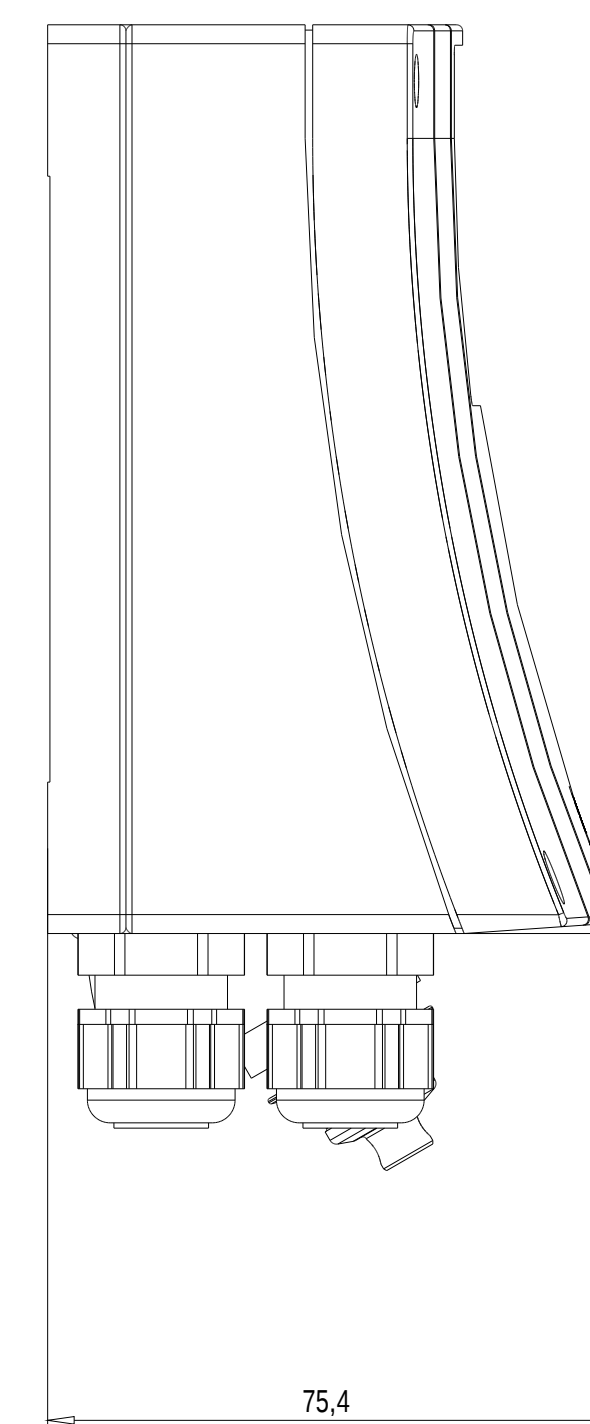

Unten / Bottom

Rechts / Right

Vorne / Front

Links / Left

Hinten / Back

Oben / Top

Alle Bemessungswerte sind in Millimeter (mm) angegeben.
All dimensions are in millimeters (mm).

SIEMENS

6AV2125-2AE23-0AX0

Formel / Size: DIN A1

Maßstab / Scale: 1:1

ASE/SAI/SSA/RS-AA/001