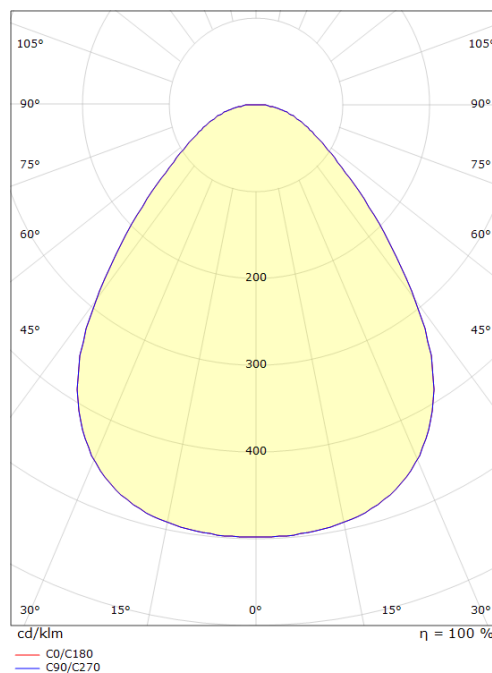

Sense 495TW DALI Blanc mat

Codes-articles: **5046 212306**
EAN: 7021982123061

Source lumineuse

Version: TW DALI
Type de source lumineuse: LED (non interchangeable)
Wattage: 36W
System wattage: 36.0W
Luminous flux: 3290lm
Efficacité: 92 lm/W
Tension: 230V
Température des couleurs: 2700-6500K
Rendu des couleurs (CRI): Ra>80
Facteur MacAdams: SDCM: 3
Durée de vie: L80/B20>50,000
Light distribution: Directe
Optique: Plastic Opal

Contrôle/Dimming

Type: Tunable White DALI Type 8

Protection

Classe Isolation: Classe II
IP: IP40
Vandal class: IK10
Ta nominal: Ta=25°C

Énergie et approbations

Classe énergétique: A++
Approbation: CE

Matériaux et finition

Embase: Aluminium
Couleur: Blanc mat (RAL 9003)
Optique: PMMA Polyméthacrylate de méthyle

Montage/Connexion

Montage: Encastré, Indoor

Dimensions (mm)

Hauteur (H): 29
Diameter (D): 495
Cut-out: 475
Ceiling void depth: 29
Poids (brutto/netto): 3

Emballage

Dimensions de l'emballage: 505 x 505 x 65

7 0 2 1 9 8 2 1 2 3 0 6 1