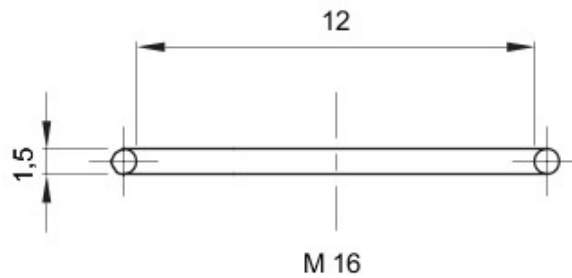

Pour bouchons en pas
Electrocod

M16 Description
36B

Joint torique

DIMENSIONS

GEWISS S.A.S. 1, Rue du Rio Salado 91940
Les Ulis Cedex
Tel : +33 1 64 86 80 80

www.gewiss.com
www.gewiss@gewiss.fr
Dernière mise à jour 12/08/2019