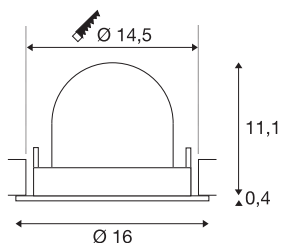

INFORMATIONS TECHNIQUES

Réf.	1006022
Nombre de sorties lumineuses différentes	1
Orientable ou inclinable	Dispositif rotatif et pivotant
Montage	Encastrement
Détails de montage	Plafond
Courant / tension secondaire	700 mA
Classe de protection	III
Puissance en watts	25.4 W
Lumen	2350 lm
Température de couleur	4000 Kelvin
Angle de rayonnement	20 °
Coloris	blanc
IRC	90
UGR ≤	22
Données LXXBXX	L80B50
Durée de vie	50000 h
Risk Group	1
Hauteur	11.5 cm
Diamètre	16 cm
Poids net	0.6 kg
Poids brut	0.75 kg
Forme de découpe	rond

Profondeur d'encastrement	11.5 cm
Diamètre d'encastrement	14.5 cm
Page du BIG WHITE	55