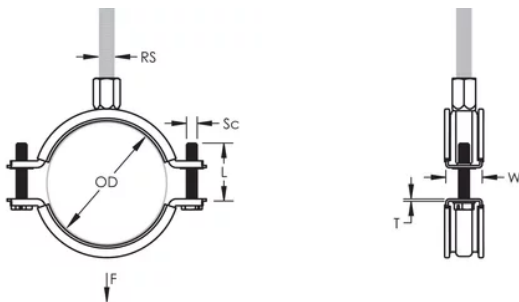

### FEATURES

Les rebords relevés sur le collier évitent que l'isolant se détache pendant l'installation

Une rondelle en plastique évite que les vis ne tombent pendant l'installation

Les vis ont une tête multi-fonction compatible avec embouts de vissage plat, cruciforme et douille hexagonale

### CARACTÉRISTIQUES DU PRODUIT

Article Number: 586313

Material: EPDM-SBR Rubber; Stainless Steel 316L (EN 1,4404)

Finish: Poli par électrolyse

Color: Noir

Temperature: -50 à 110-°C

Outer Diameter: 98 – 108 mm

Pipe Size: 3 1/2-po

NB/DN: 90

Rod Size: M8;M10

Width: 23-mm

Épaisseur: 1,75-mm

Screw Diameter: M6

Screw Length: 37-mm

Static Load: 1700 N

## DIAGRAMS

---