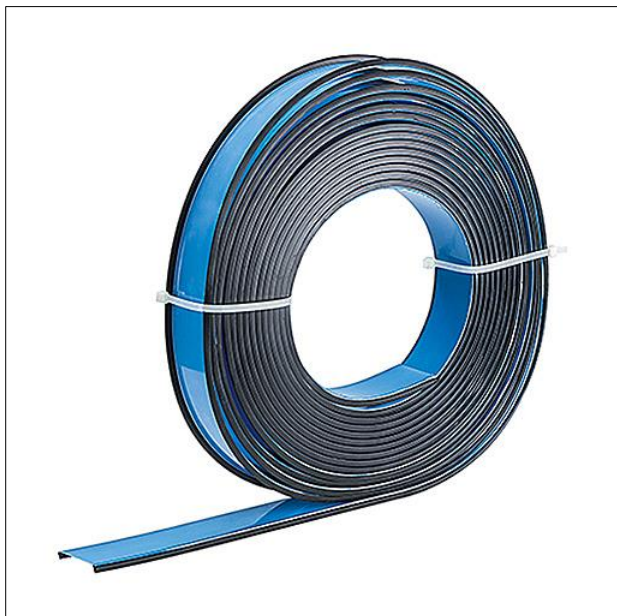

Optique

Vasque avec trous BWS. Optique en Polycarbonate (PC) conforme à la NORME, classifié TP(a) pour SLOTLIGHT infinity opale/diffus avec joint d'ombre noir. Dimensions : 3900 x 65 x 1 mm poids : 0,75 kg

ZS_SLI_F_Rolle.jpg

Courbe photométrique

STD - Standard