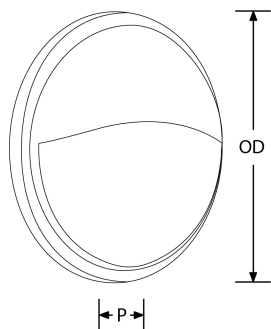

Description:

Collerette Utilite[™] demi-lune 300 mm pour EN-BH130

Utilite[™] Collerette demi-lune 300mm pour EN-BH130

Code	Finition (couleur)
EN-BZE130BLK	Noir
EN-BZE130W	Blanc

Schéma

Courbe polaire

Couleur

Feature & Benefits

- Colerette demi-lune interchangeable
- Disponible en blanc ou noir

Caractéristiques produit:

Réglage positionnel:	Fixe	Total (mm):	300
Profondeur (mm):	55	Gradation:	Non
Protection IP:	Aucun	Culot:	Aucun