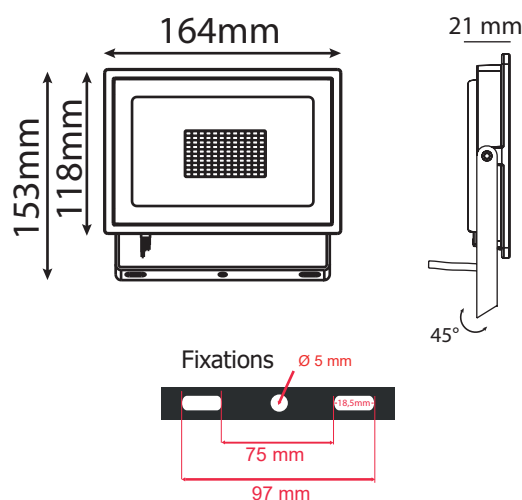

## LUMOS SLIM II PROJECTEUR LED PLAT 30W - 2380 LM - 3000K

Ref. 100067

Produit : Projecteur LED

Finition : Noir

**Lumens : 2380 Lm**

Puissance absorbée : 30W

**Dimmable : Non**

Température couleur : 3000K

Dimensions (H x l x P): 153 x 164 x 21 mm

Emballage : Boite

Câble : 80 cm 3G 1.0 mm<sup>2</sup>

EAN : 3701124427670

### Dimensions

Matériaux utilisés : Aluminium + Verre

Durée de vie : 25,000h

Poids Net : 0,456 Kg

Indice ULOR : 0

Luminaire installé à l'horizontal  
éclairage vers le bas