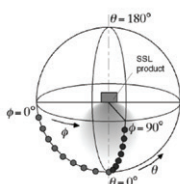

### Dimensions

Matériaux utilisés : Aluminium + Verre

Durée de vie : 25,000h

Poids Net : 0,456 Kg

Indice ULOR : 0

Luminaire installé à l'horizontal  
éclairage vers le bas