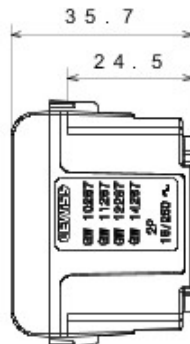

Catégorie	Prise	Description	2P - 15A
Couleur	Ivoire	Tension	250/125 Vca
Standard	Euro-américaine	Pour broches	Ø 4 mm Plates
Bornes de câblage	À vis	Norme	IEC 60884-1
Tenue à la tension d'essai	2000 V à 50 Hz pendant 1 minute	Résistance d'isolement	> 5 MOhm
Prolonged operation socket (no.of position changes)	10 000 à ln 250 V ca cosØ=0,8	Thermopression avec bille	125 °C
Test du fil incandescent	850 °C	Résistance des bornes à la traction des câbles	> 50 N
Capacité de serrage des bornes câbles souples (mm2)	min. 0,75 - max. 2x4	Capacité de serrage des bornes câbles rigides (mm2)	min. 0,5 - max. 2x2,5
N. de modules Chorus	1	N. de modules Chorus	1

DIMENSIONS

SYMBOLE TECHNIQUE

NORMES ET HOMOLOGATIONS