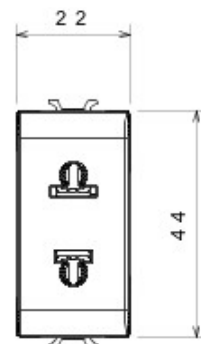

Catégorie	Prise	Description	2P - 15A
Couleur	Ivoire	Tension	250/125 Vca
Standard	Euro-américaine	Pour broches	Ø 4 mm Plates
Bornes de câblage	À vis	Norme	IEC 60884-1
Tenue à la tension d'essai	2000 V à 50 Hz pendant 1 minute	Résistance d'isolement	> 5 MOhm
Prolonged operation socket (no.of position changes)	10 000 à ln 250 V ca cosØ=0,8	Thermopression avec bille	125 °C
Test du fil incandescent	850 °C	Résistance des bornes à la traction des câbles	> 50 N
Capacité de serrage des bornes câbles souples (mm2)	min. 0,75 - max. 2x4	Capacité de serrage des bornes câbles rigides (mm2)	min. 0,5 - max. 2x2,5
N. de modules Chorus	1	N. de modules Chorus	1

DIMENSIONS

SYMBOLE TECHNIQUE

NORMES ET HOMOLOGATIONS