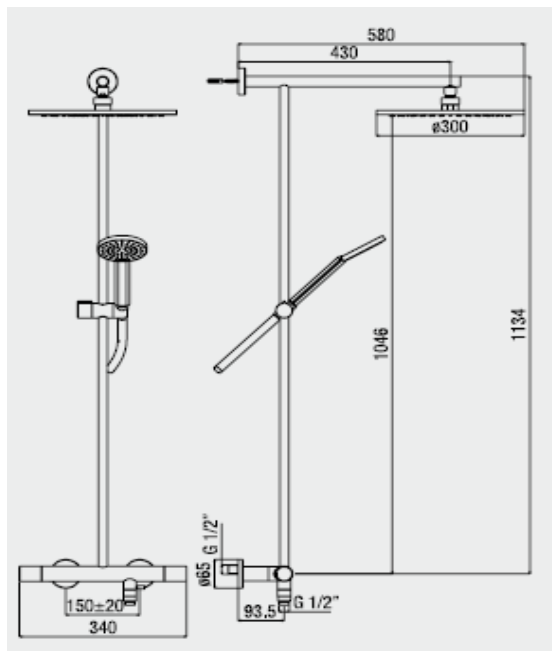

série NERU

SYSTÈME DE DOUCHE

MIT.THERMOSTATIQUE + COLONNE

SYS.
DOUCHE

UJI25

* l'eau en Albanais

CARTOUCHE CERAMIQUE

MARQUAGE -

ECONOMIE D'EAU oui bouton économie d'eau

ECONOMIE D'ENERGIE / SECURITE oui réglage avec bouton de sécurité anti-brûlure

MITIGEUR

UJI25

ENT.-SORTIE M1/2-M1/2

ROSACES carrées

ENTRAXE 150±20mm

SELECTEUR automatique

BARRE EQUIPEE

POMME DE DOUCHE ABS - Ø300mm

DOUCHETTE monojet

FLEXIBLE 150cm

BARRE 1134mm

LES + DES PRODUITS

UJI25

GENCOD 3 52383 003813 7

UC / MASTERBOX

1

CONDITIONNEMENT

boîte THEWA avec étiquette et photo couleur

GARANTIE

5 ans

Informations données à titre indicatif - Voir nos C.G.V.

THERMADOR - Parc d'activités de Chesnes - CS10710 - 38297 St QUENTIN FALLAVIER

www.thermador.fr thermador@thermador.fr 04.74.94.41.33 04.74.94.41.18