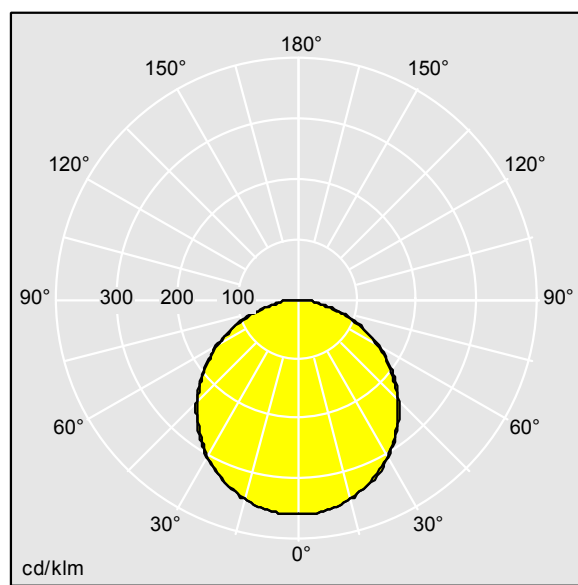

96633063 DUROLIGHT-S 4000-830 HF L1350

LED 38W DURO_S_12-830	IP65	IK10	⏏	CE	⚡	☀️	850°C	170Nm	Ta-25 +50
-----------------------	------	------	---	----	---	----	-------	-------	--------------

Durolight

Luminaire LED anti-vandale Monté en plafonnier.
 Electronique, non gradable. IP65, IK10 jusqu'à 170 joules,
 Classe électrique I. Corps : tôle d'acier 2mm laqué blanc
 (similaire à RAL9016). Joint : Mousse de polyuréthane anti-
 vieillissement. Diffuseur : Polycarbonate (PC) de 3mm d'
 épaisseur avec résistance exceptionnelle aux impacts, et
 fixé par des vis anti-vandales à deux trous en Acier inox.
 Livré avec LED 3 000 K

Dimensions : 1350 x 290 x 66 mm
 Puissance du luminaire: 37,6 W
 Flux lumineux du luminaire: 3965 lm
 Efficacité lumineuse du luminaire: 105 lm/W
 Poids : 15 kg

TLG_DURO_F_MCE.jpg

TLG_DURO_M_LDS.wmf

TLTP_DURO_S_1350-830.ltd

Position de la lampe: STD - Standard
 Source lumineuse: LED
 Flux lumineux du luminaire*: 3965 lm
 Efficacité lumineuse du luminaire*: 105 lm/W
 Indice min. de rendu des couleurs: 80
 Température de couleur: 3000 Kelvin
 Rend.: 1,00 Rend. Sup.: 0,00 Rend. Inf.: 1,00