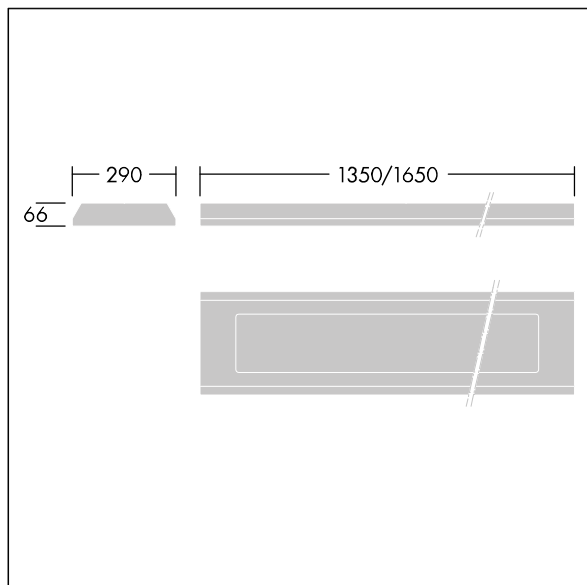

96633063 DUROLIGHT-S 4000-830 HF L1350

LED 38W DURO_S_12-830	IP65	IK10	⏏	CE	⚡	☀️	850°C	170Nm	Ta-25 +50
-----------------------	------	------	---	----	---	----	-------	-------	--------------

Durolight

Luminaire LED anti-vandale Monté en plafonnier.
 Electronique, non gradable. IP65, IK10 jusqu'à 170 joules,
 Classe électrique I. Corps : tôle d'acier 2mm laqué blanc
 (similaire à RAL9016). Joint : Mousse de polyuréthane anti-
 vieillissement. Diffuseur : Polycarbonate (PC) de 3mm d'
 épaisseur avec résistance exceptionnelle aux impacts, et
 fixé par des vis anti-vandales à deux trous en Acier inox.
 Livré avec LED 3 000 K

Dimensions : 1350 x 290 x 66 mm
 Puissance du luminaire: 37,6 W
 Flux lumineux du luminaire: 3965 lm
 Efficacité lumineuse du luminaire: 105 lm/W
 Poids : 15 kg

TLG_DURO_F_MCE.jpg

TLG_DURO_M_LDS.wmf

TLTP_DURO_S_1350-830.ltd

Position de la lampe: STD - Standard
 Source lumineuse: LED
 Flux lumineux du luminaire*: 3965 lm
 Efficacité lumineuse du luminaire*: 105 lm/W
 Indice min. de rendu des couleurs: 80
 Température de couleur: 3000 Kelvin
 Rend.: 1,00 Rend. Sup.: 0,00 Rend. Inf.: 1,00