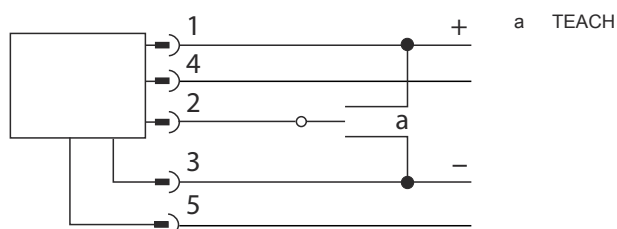

Raccordement électrique

Connexion 1

Fonction	Entrée d'apprentissage Liaison vers l'appareil
Type de connexion	Connecteur rond
Longueur de câble	300 mm
Couleur de câble	Noir
Taille du filetage	M12
Type	Prise femelle
Matériau	Plastique
Nombre de pôles	5 pôles
Codage	Codage A

Connexion 2

Fonction	Liaison vers l'appareil
Type de connexion	Connecteur rond
Taille du filetage	M12
Type	Prise mâle
Matériau	Métallique
Nombre de pôles	5 pôles
Codage	Codage A

Schémas de connexions

Accessoires