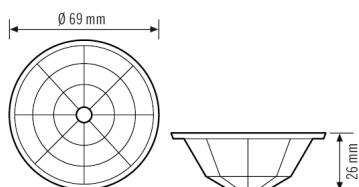

BASIC 24 LENS MASK

E-No. EB10423109
Code GTIN 4015120423109

Description du produit

Pièce de rechange Cache-lentille 24 / 32 m

Données techniques

GÉNÉRALITÉS

Catégorie d'appareils Cadres

BOÎTIER

Dimensions Hauteur/profondeur 25 mm, \varnothing 68 mm

Poids	6 g
Matériau	Polycarbonate résistant aux UV
Température ambiante admissible	0 °C...+50 °C
Couleur	transparent

Dimensions

Description détaillée du produit