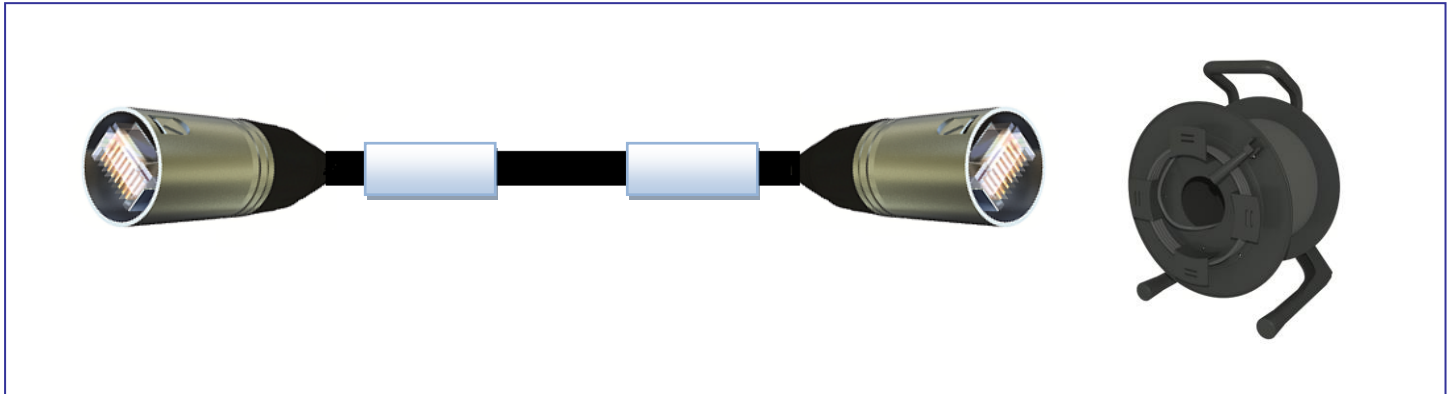

CRJ451xxNEROL

S2CEB AUDIO VIDEO BROADCAST

Cordon LAN – AUDIOLAN – RJ45 + NE8MC – Sur enrouleur

Ed. 2 12/15 MC

INFORMATIONS PRODUIT

Câble :

Référence : AUDIOLAN6A
Construction : 4 paires AWG23 – S/FTP – Cat.6A
Gaine : PUR extra souple noir
Ø nom. : 8.40 mm

Connecteurs :

Extrémité A : : RJ45 blindé et capot Neutrik – **NE8MX6**
Extrémité B : : RJ45 blindé et capot Neutrik – **NE8MX6**

Enrouleur :

Enrouleur plastique noir avec départ de câble Schill – **GT310RM**