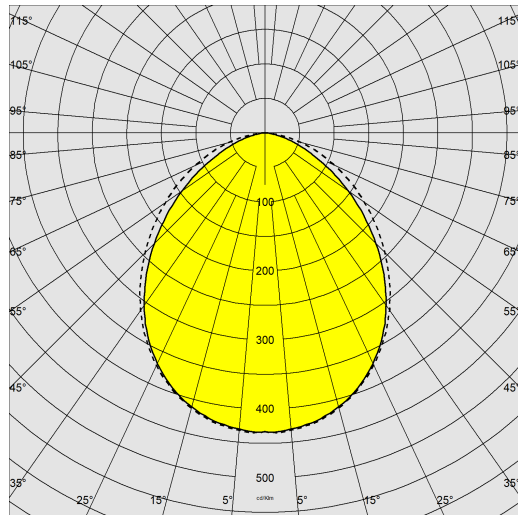

### DONNÉES PHOTOMÉTRIQUES

Source lumineuse	LED
CRI	≥80
Flux lumineux (sortant) (lm)	4712 lm
Puissance absorbée (totale) (W)	32 W
CCT	4000 K
Low Flicker	luminaire avec flicker très limité : lumière uniforme pour une plus grande sécurité visuelle.
Maintien du flux lumineux LED	50000 hr, L 80, B 20