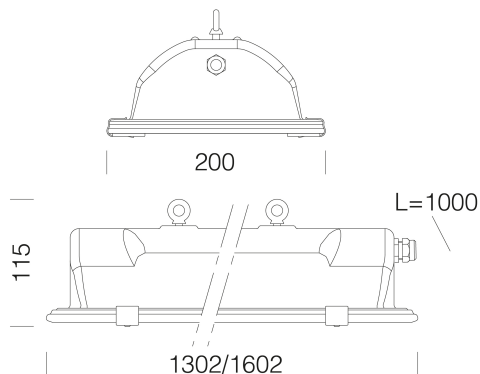

995 - Forma LED - avec verre dépoli acide

Code: 162455-00

MATÉRIAUX ET COULEURS

TÉLÉCHARGEMENT

MONTAGES

[InstructionsMontage forma 06-23.pdf](#)

DESSINS

[BIM 995 Forma LED - with etched glass - 20200613.zip](#)

[DessinTechnique formad.dxf](#)

Corps	acier embouti d'une seule pièce, haute résistance mécanique. Avec cadre en acier estampé à haute résistance mécanique.
Optique	acier galvanisé laqué au four avec résine polyester, couleur blanche, stabilisé aux rayons UV. Fixation au corps par raccord rapide.
Diffuseur	verre trempé dépoli acide, épaisseur 5 mm, résistant aux chocs.
Peinture	poudre polyester couleur RAL7035, traitement par phosphatation, résistante à la corrosion et au brouillard salin.
Couleur	Grey
Matériel	-joint en caoutchouc silicone. - Presse-étoupe M20 en laiton nickelé. -Boulon à œil avec tige fileté pour suspension en standard. -Système à ressort clip, complet de câble pour connexion électrique L=1m.

NORMES ET CONFORMITÉ

Classe de sécurité photobiologique	RG0
Marquages et essais	CE
Normes de référence	EN60598-1. Ils ont un degré de protection selon la norme EN60529. Idéal dans les installations avec exposition directe au soleil.

ÉQUIPEMENT

Sur demande	Version compatible avec l'installation de l'étrier acc. 996 (sous-code -0074 pour l'achat). - version SEC. par source centralisée CLD-EC sous-code -0050.

GARANTIE

Garantie après-vente	5 yr