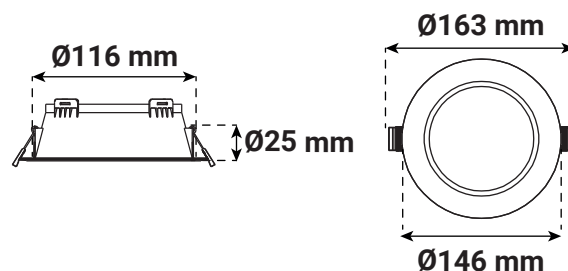

CYNIUS

COLLERETTE BASSE LUMINANCE - RONDE FIXE

FINITION NOIR - POUR PLAFONNIER CYNIUS 9W ET 10W

Ref. 100668

Produit : Colletterte basse luminance ronde fixe

Finition extérieure : Noir

Orientable : Non

Dimensions (Ø) : Ø163 mm

Emballage : Boite

EAN : 3701124434807

Paramètres

Matériaux utilisés : PC

Indice de protection IP : IP20

Poids Net : 0,057 Kg

Nouveauté : données en cours de validation

Dimensions