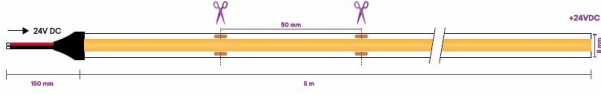

Plan

FICHE ACTUALISÉE LE 04/04/2023